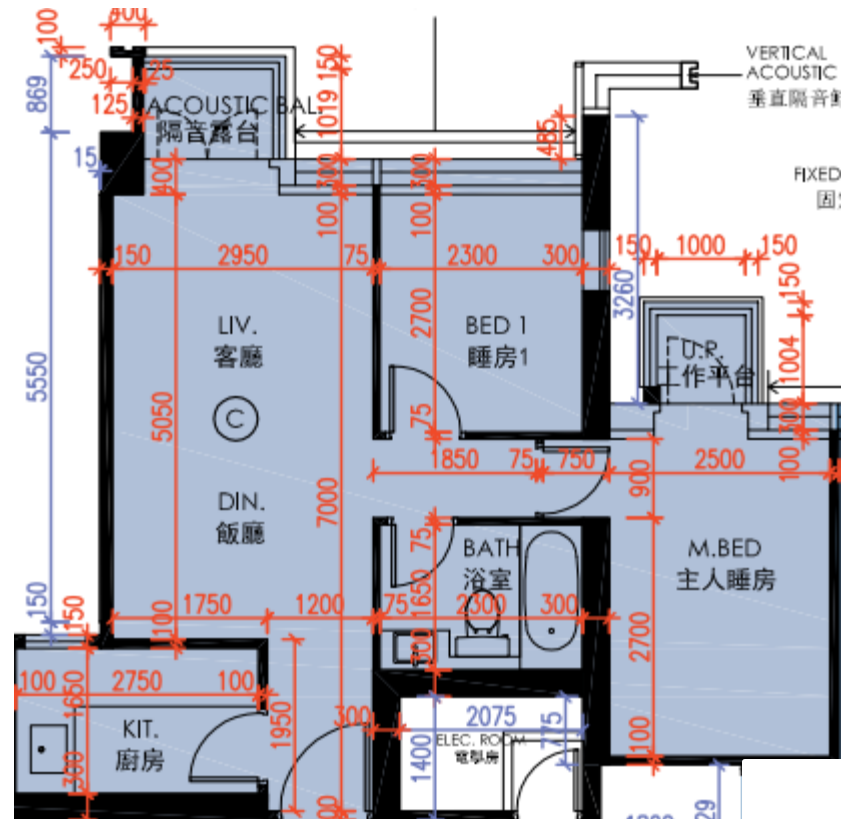

皓畋- 第8座 - 3-25樓

C單位平面圖

實用面積:

C: 609呎

\*本單位平面圖只作參考及內部使用。

Pricerite實惠