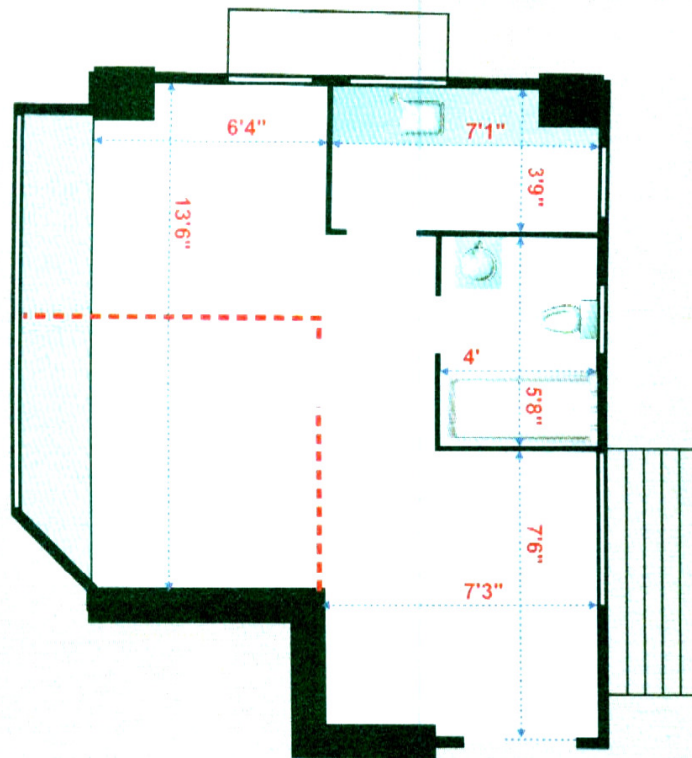

九龍灣 得寶花園 268 尺

D 座低層 8 室

實用面積：

268 平方呎

建築面積：

343 平方呎

間隔：1房2廳

樓底高度：8'6"

尺寸量度自D座低層8室

--- 原裝間隔