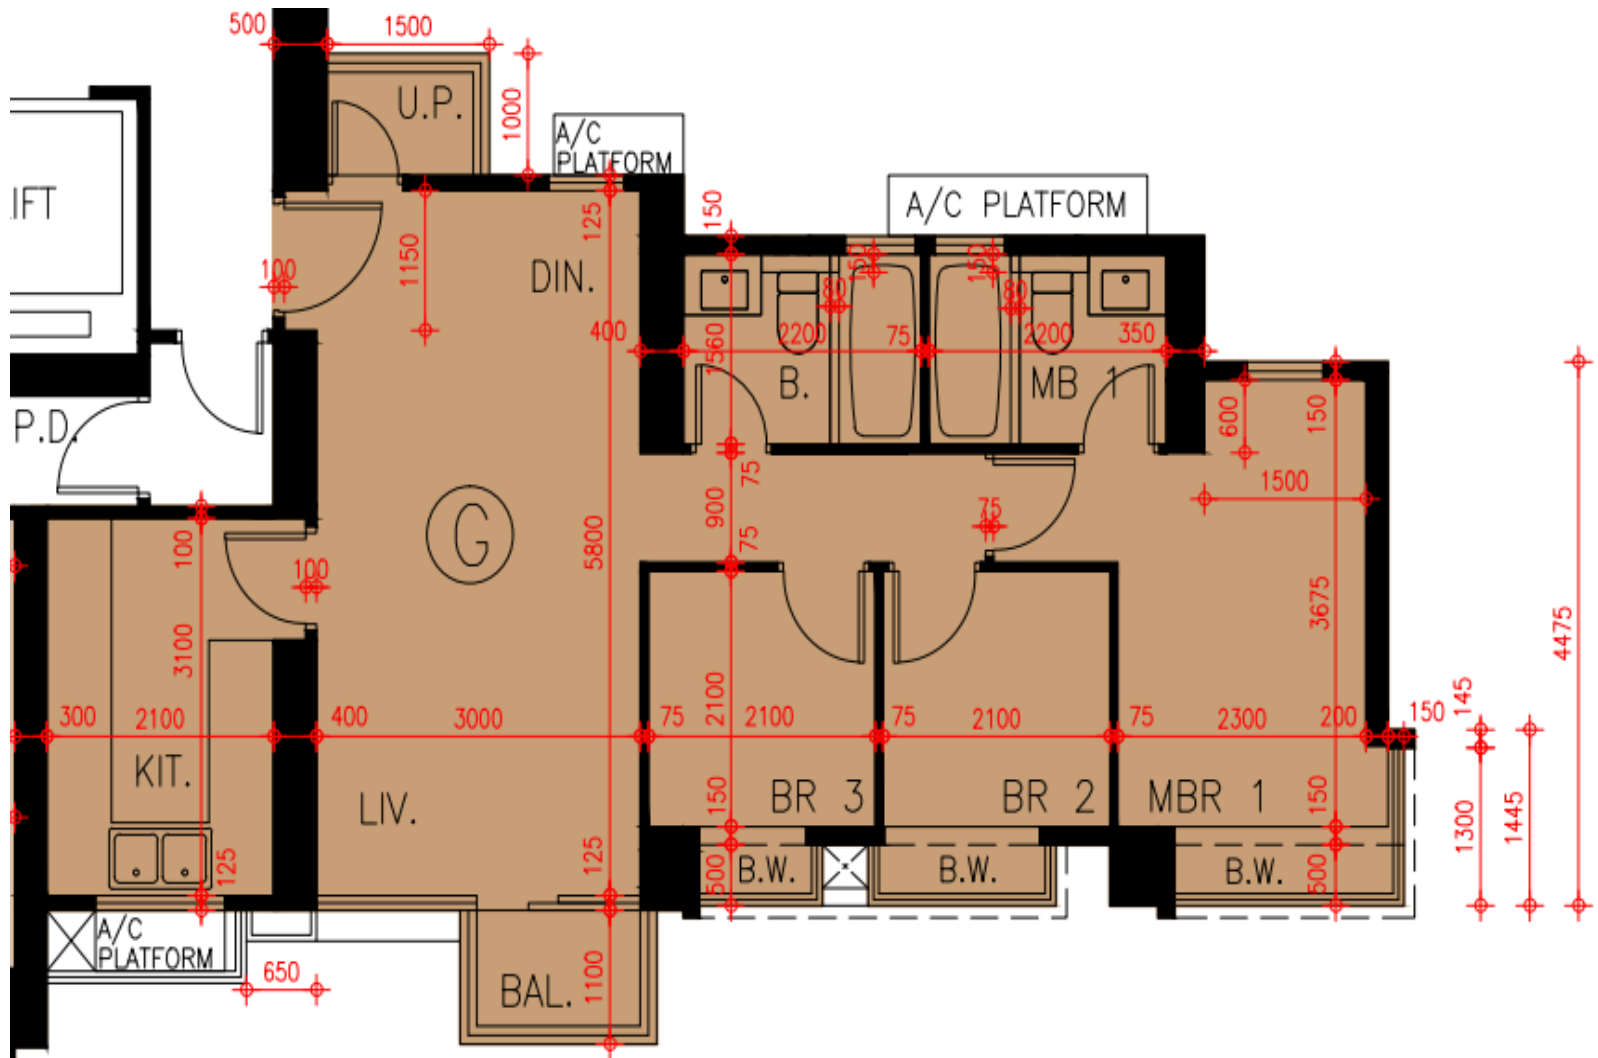

Grand Yoho- 10座7-21樓

G單位平面圖

實用面積:

G: 705呎

*本單位平面圖只作參考及內部使用。