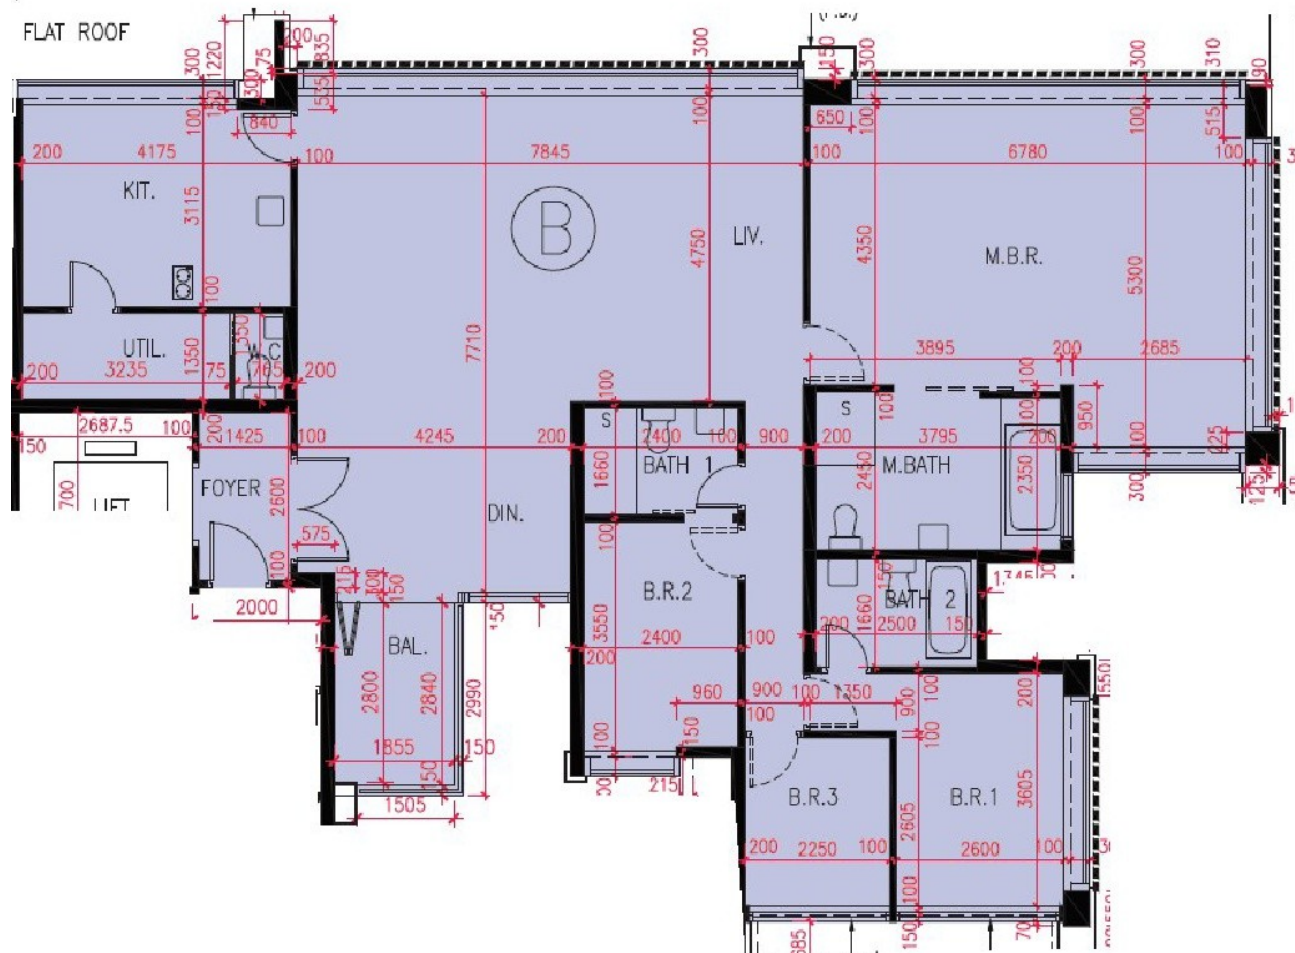

星鑽匯 7-12,15,16 樓 B 室

實用面積 : 1960 呎
露台 : 70 呎

* 本單位平面圖只作參考及內部使用。