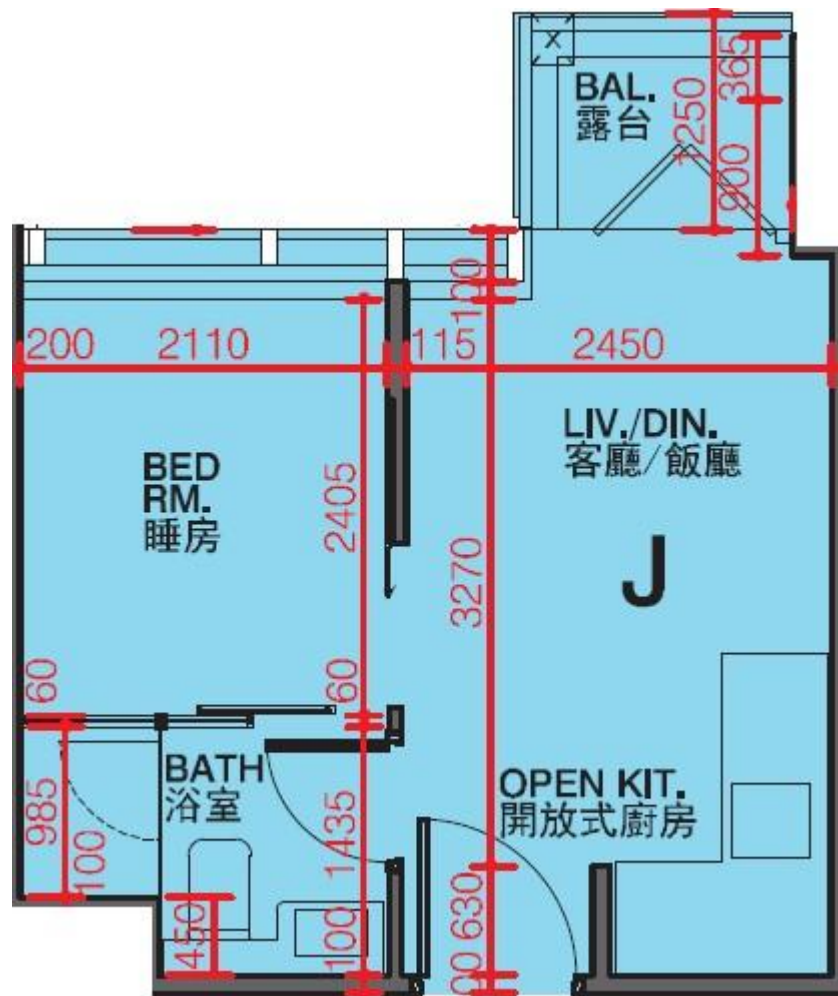

利奧坊·凱岸 Cetus · Square Mile

1座29-30樓J室-單位平面圖

實用面積:248呎

平台: 22呎

*本單位平面圖只作參考及內部使用。