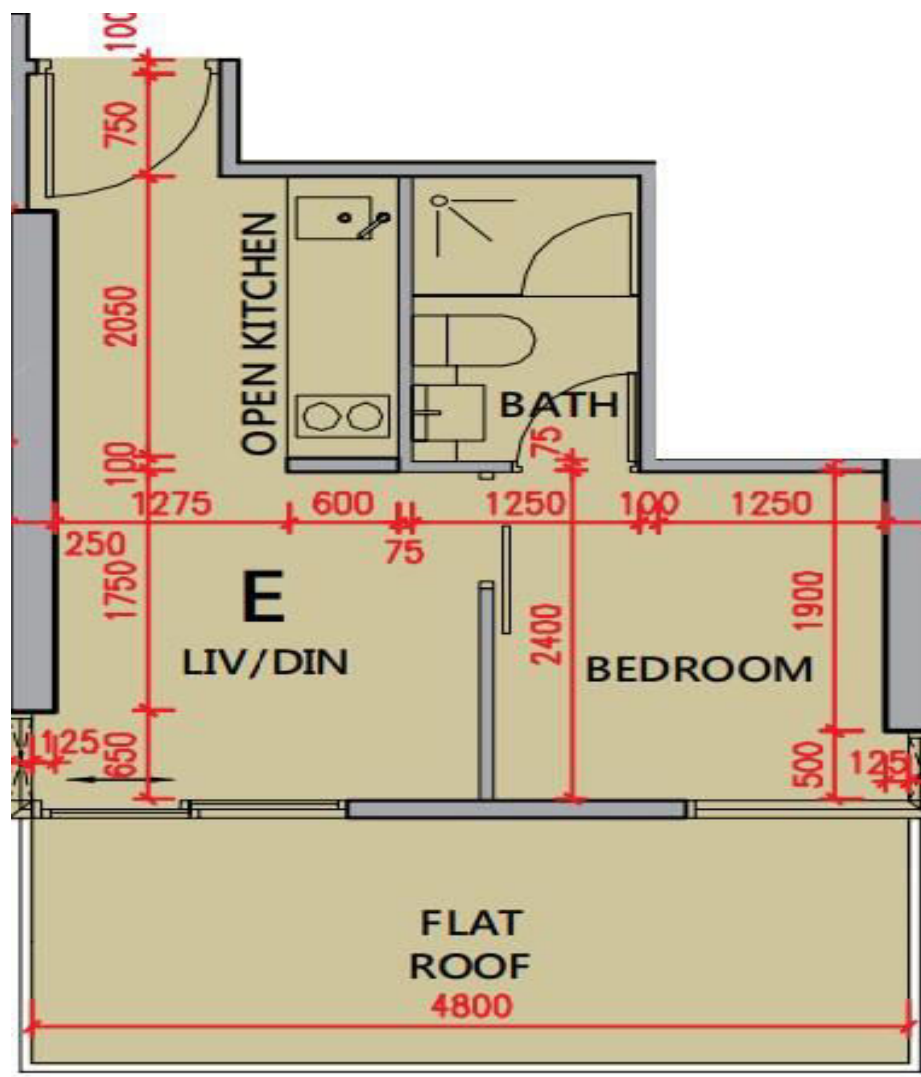

豐宴 6樓E室

平面圖

實用面積: 225尺

平台:93尺

*本單位平面圖只作參考及內部使用。