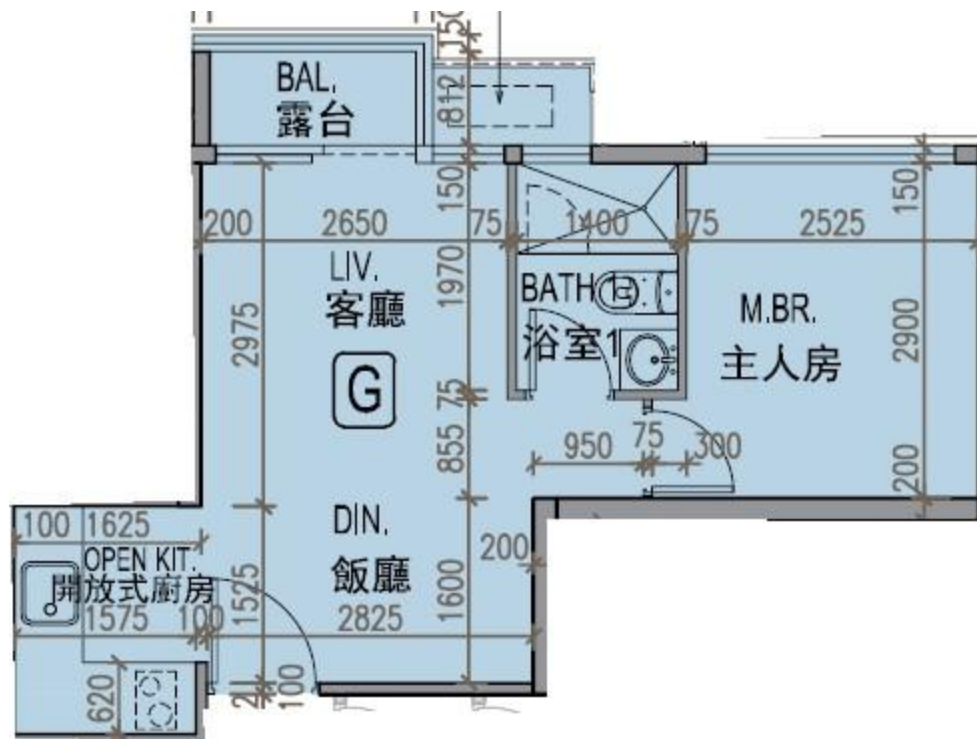

龍譽 Vibe Centro

第1A座

27-33,35-36樓G室-單位平面圖

實用面積:351呎

露台:22呎

*本單位平面圖只作參考及內部使用。