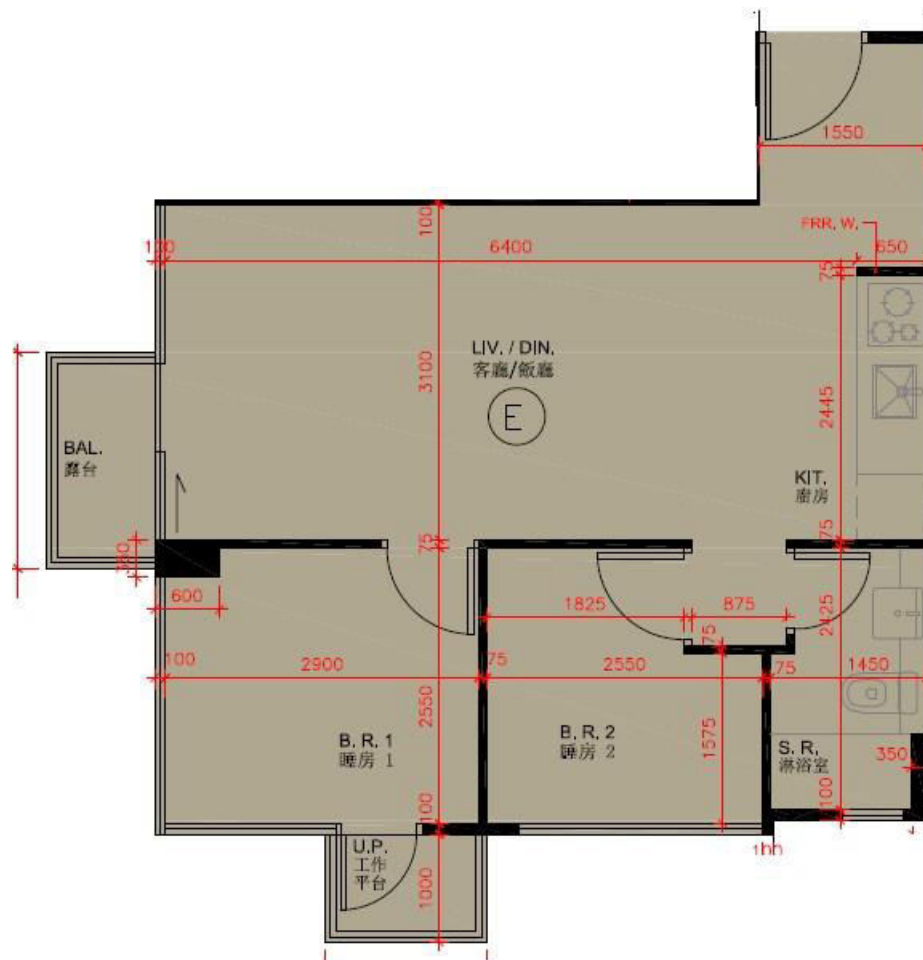

尚澄第1座

2樓E室

實用面積:523呎

露台:22呎

工作平台:16呎

*本單位平面圖只作參考及內部使用。