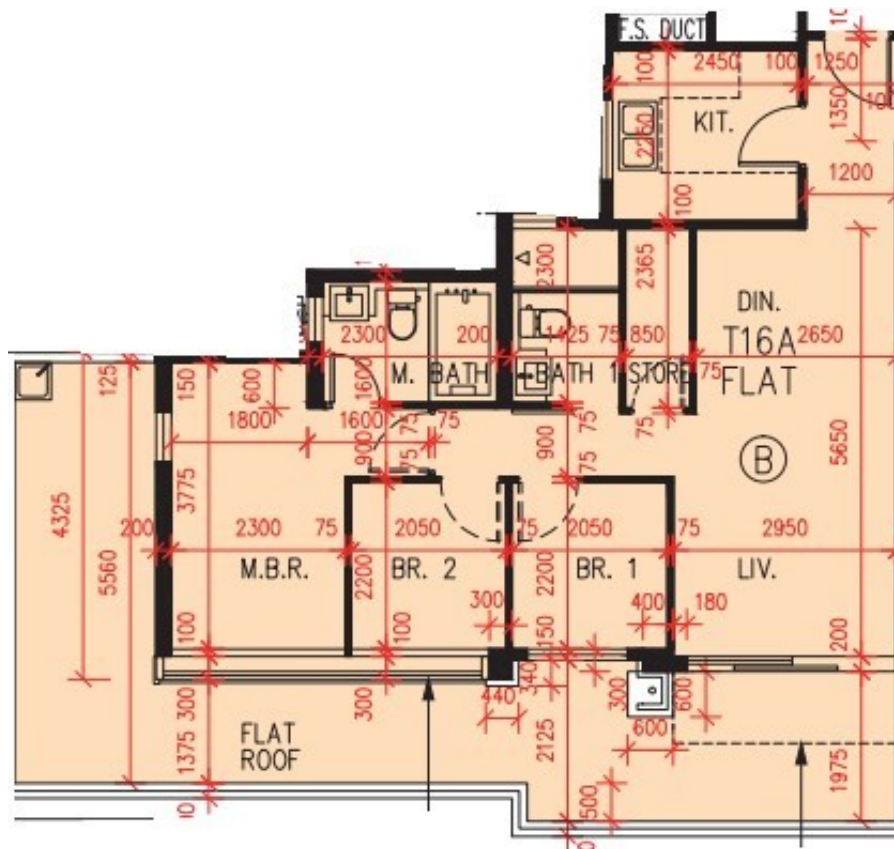

PARK YOHO Genova
第 16A 座
1 樓 B 室 - 單位平面圖
實用面積 : 685 呎
平台 : 270 呎

* 本單位平面圖只作參考及內部使用。