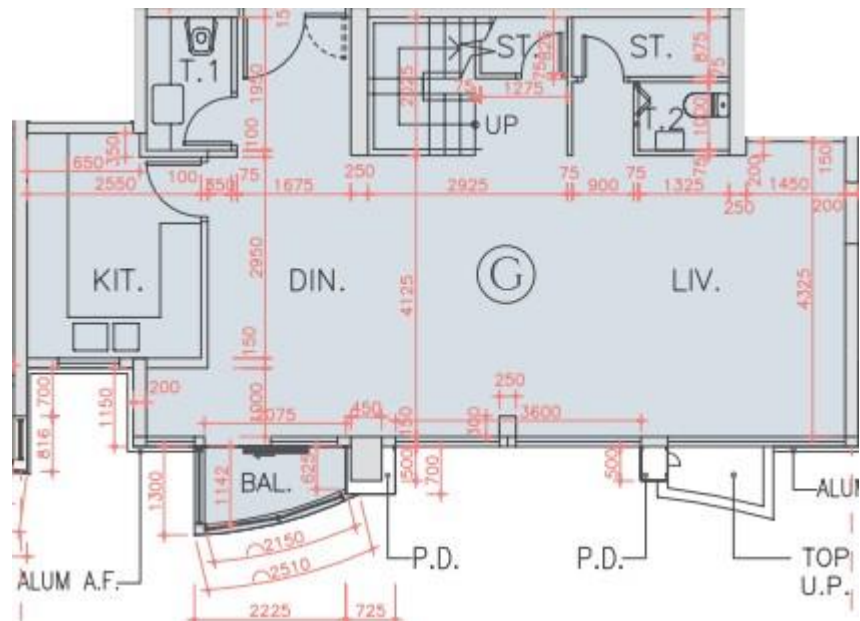

# 海翩滙 The Papillons 2座

11至12樓G室實用面積:

單位：1816呎

露台：28呎

工作平台：22呎

\*本單位平面圖只作參考及內部使用。