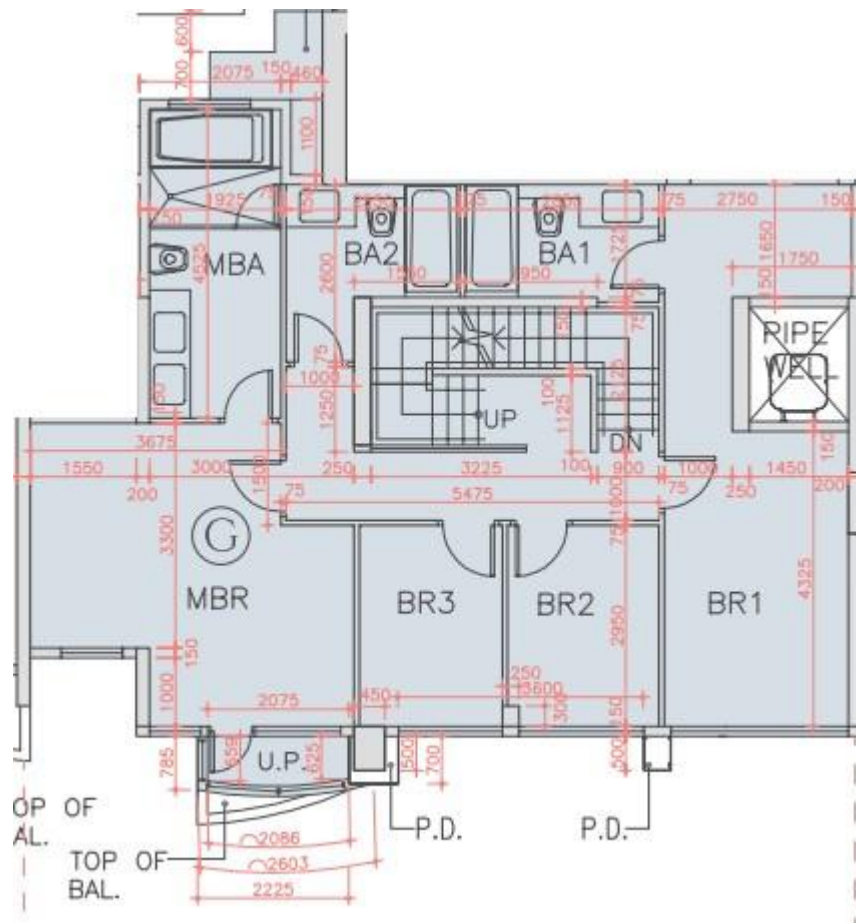

# 海翩滙 The Papillons 2座

11至12樓G室實用面積:

單位：1816呎

露台：28呎

工作平台：22呎

\*本單位平面圖只作參考及內部使用。