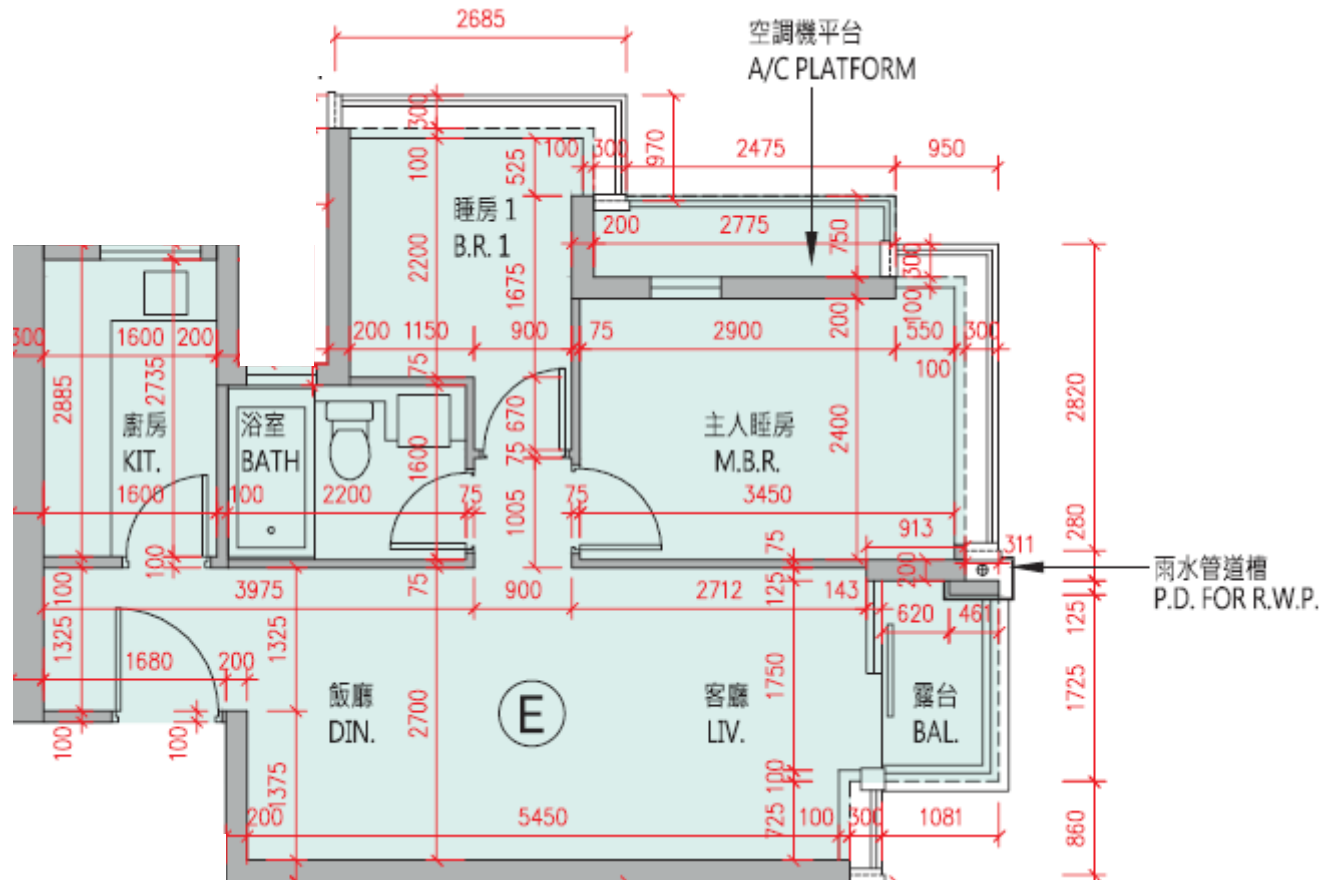

The Parkside 第3座

20-23, 25-30樓

E單位平面圖

實用面積:543呎

*本單位平面圖只作參考及內部使用。

Pricerite 實惠