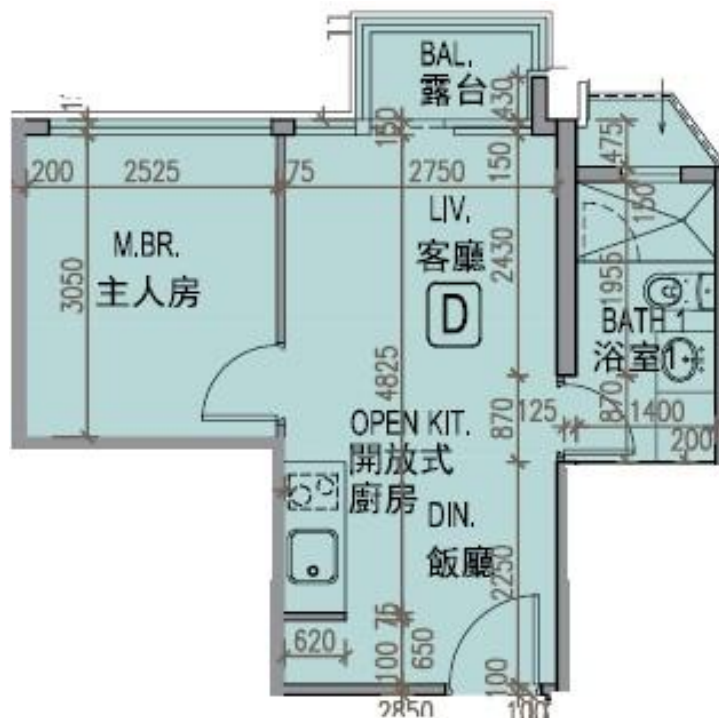

龍譽 Vibe Centro  
第1B座  
38樓D室-單位平面圖  
實用面積:358呎  
露台:22呎

\*本單位平面圖只作參考及內部使用。