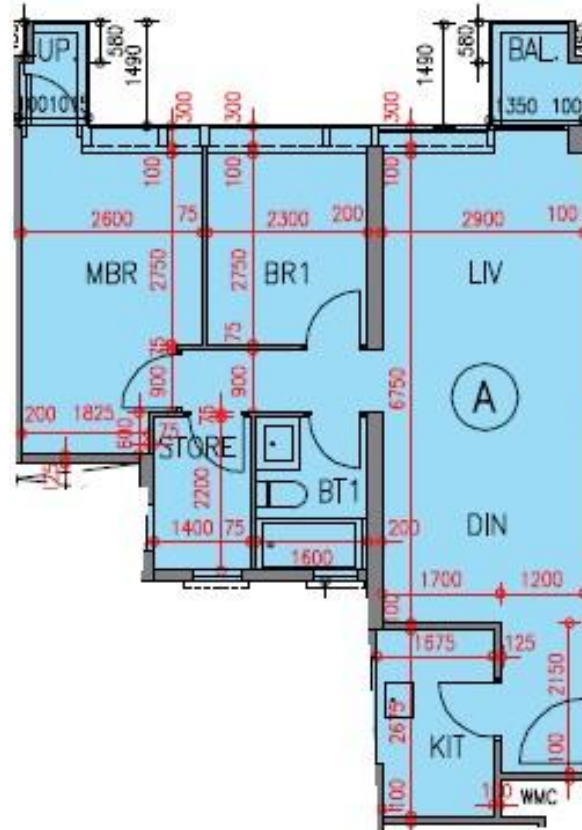

逸瓏園 The Mediterranean
第2座

1樓A室-單位平面圖

實用面積:695呎

露台:22呎

*本單位平面圖只作參考及內部使用。