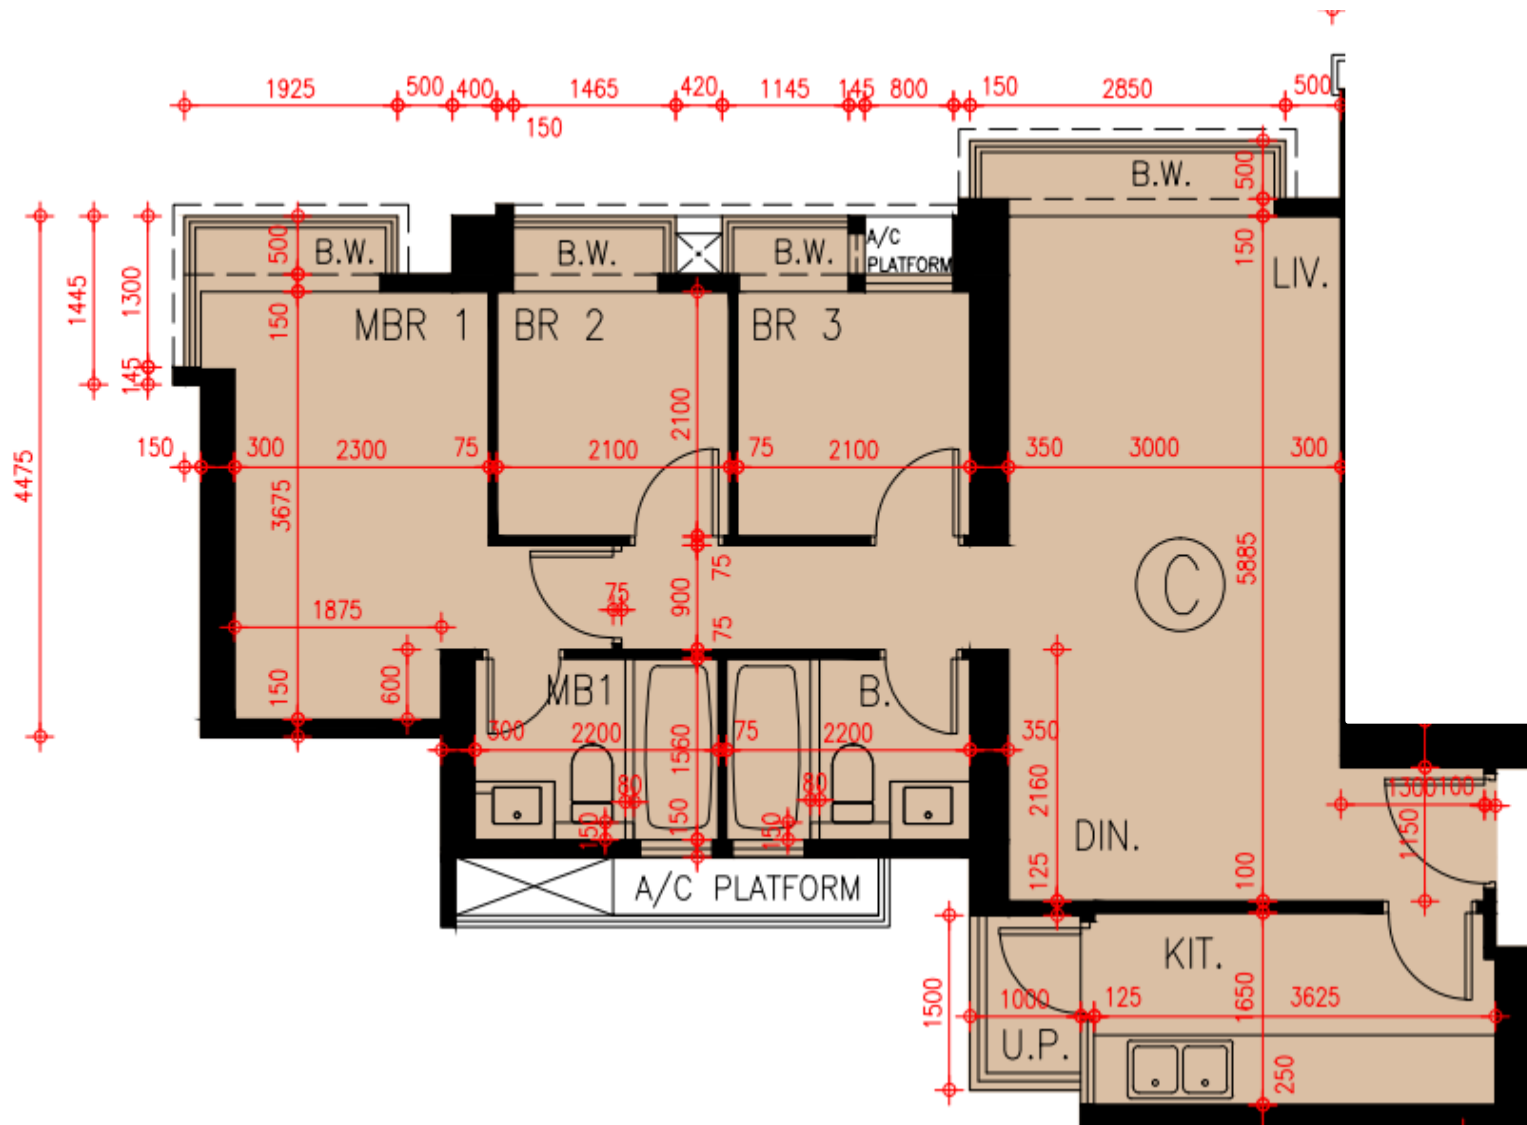

Grand Yoho- 10座25-33,35-42樓

C單位平面圖

實用面積:

C: 702呎

*本單位平面圖只作參考及內部使用。

Pricerite實惠