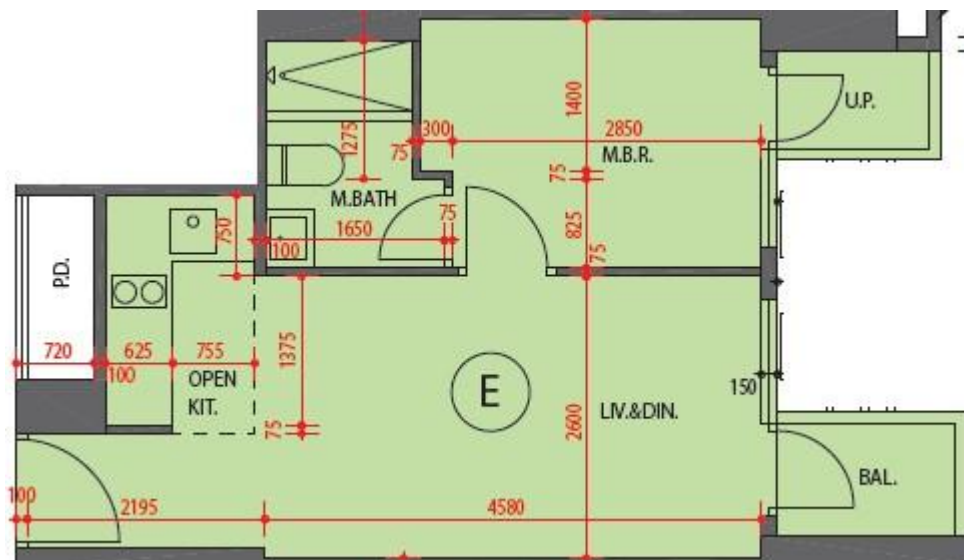

朗屏8號 The Spectra
3座1樓E室-單位平面圖
實用面積:372呎
露台:24呎

*本單位平面圖只作參考及內部使用。