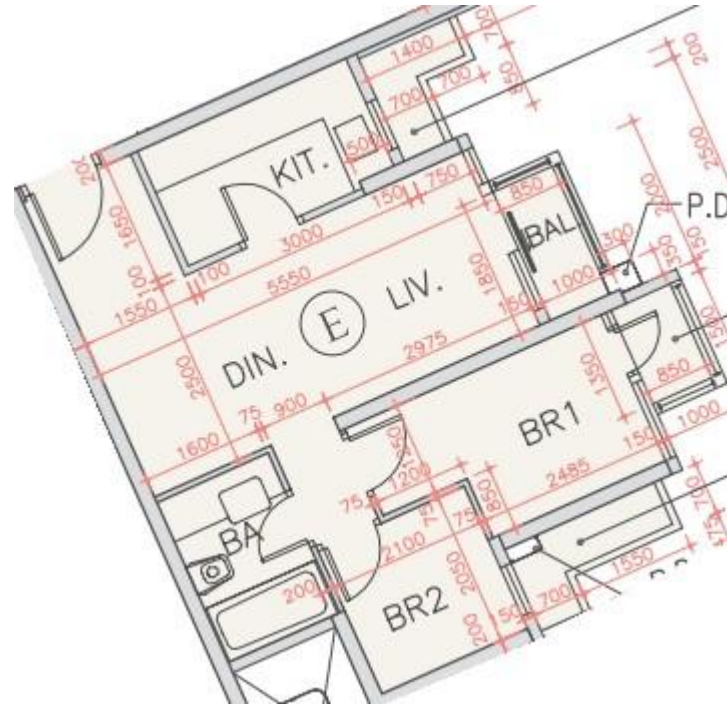

海翩滙 The Papillons 3座

2至16樓樓E室實用面積:

單位：513呎

露台：22呎

工作平台：16呎

*本單位平面圖只作參考及內部使用。