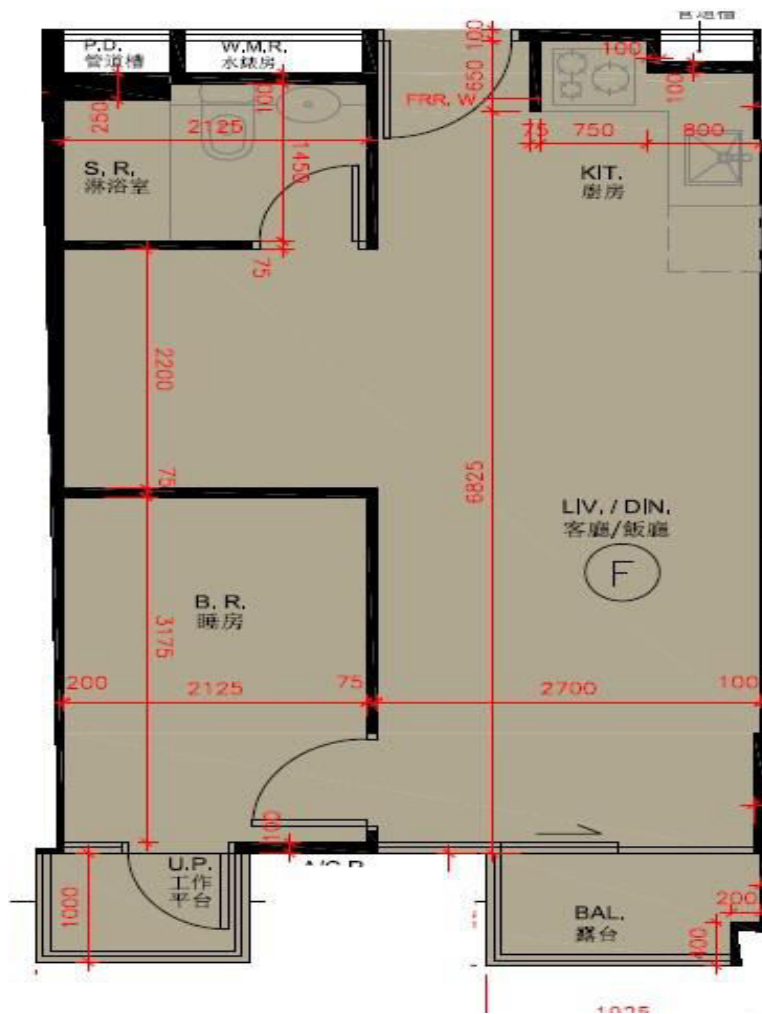

尚澄第1座

6樓F室

實用面積:438呎

露台:22呎

工作平台:16呎

\*本單位平面圖只作參考及內部使用。