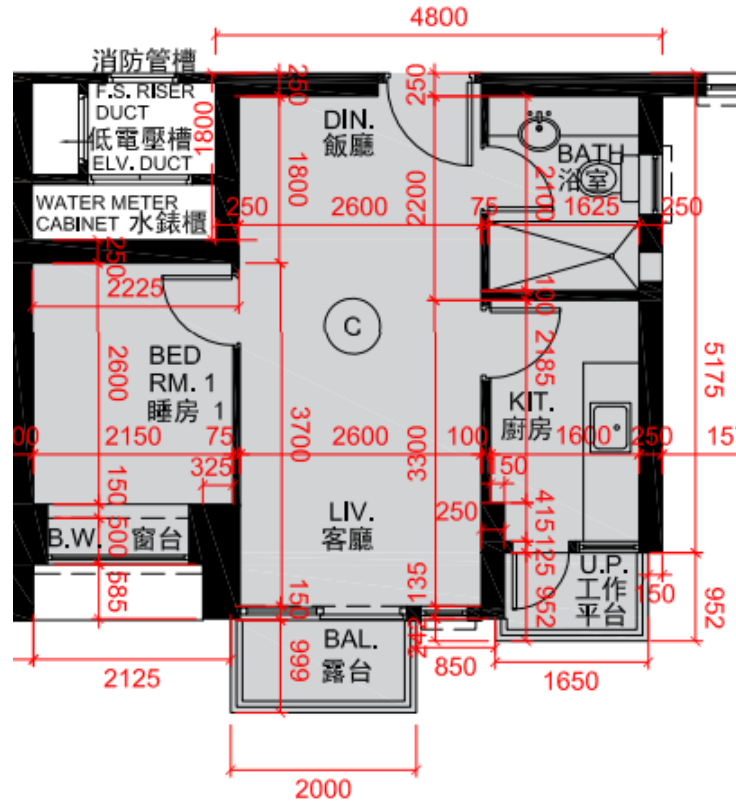

喜盈 Heya Delight

9樓-12樓, 15樓-23樓, 25樓-33樓, 35樓-37樓

C單位平面圖

實用面積:399呎

*本單位平面圖只作參考及內部使用。