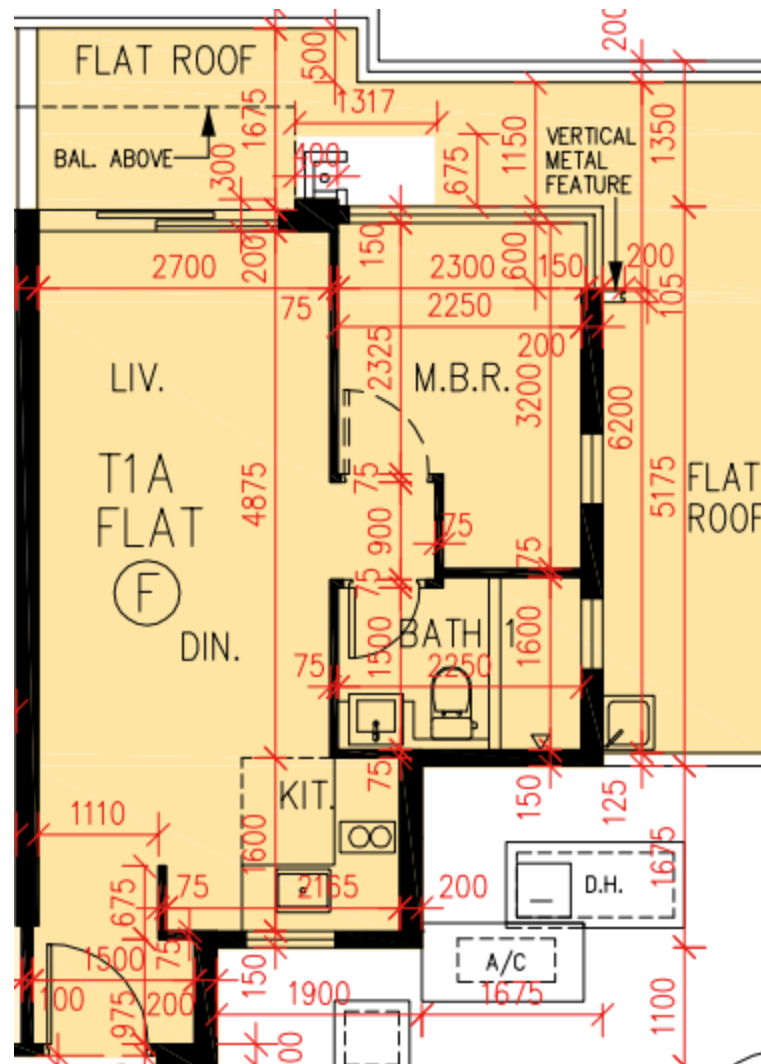

PARK YOHO Sicilia- 第1A座 - 1樓

F單位平面圖

實用面積:

F: 382呎

*本單位平面圖只作參考及內部使用。