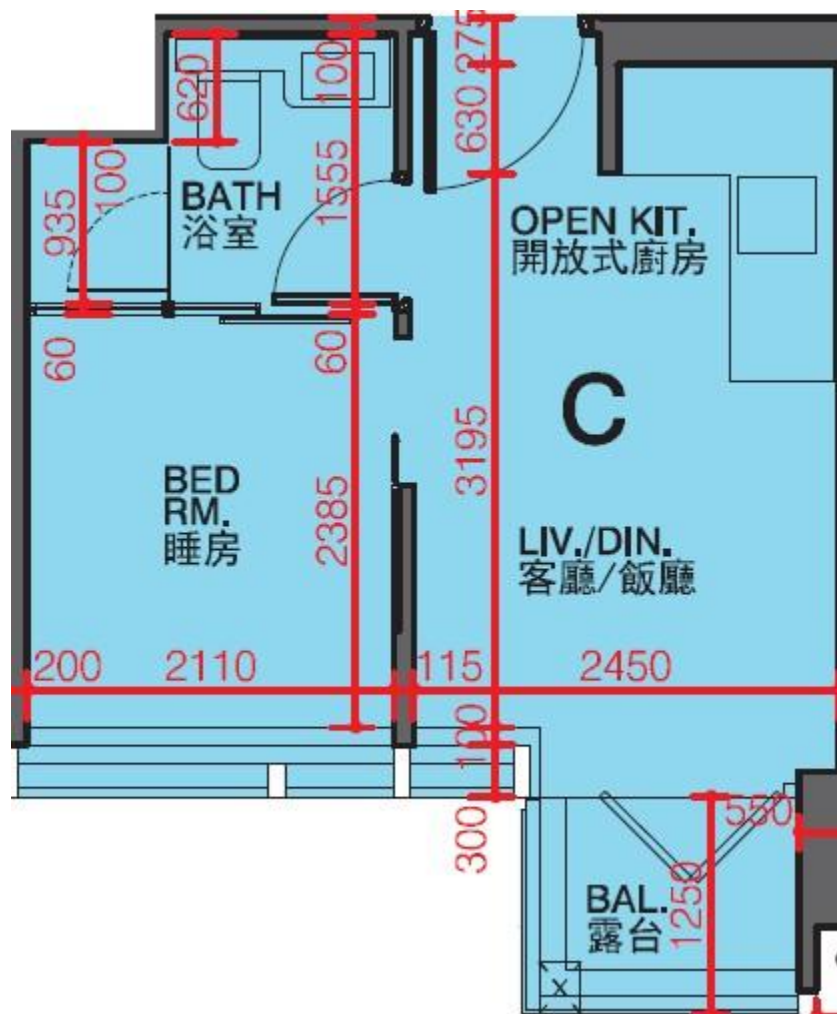

利奧坊·凱岸 Cetus · Square Mile

2座29-30樓C室-單位平面圖

實用面積:252呎

平台:22呎

*本單位平面圖只作參考及內部使用。