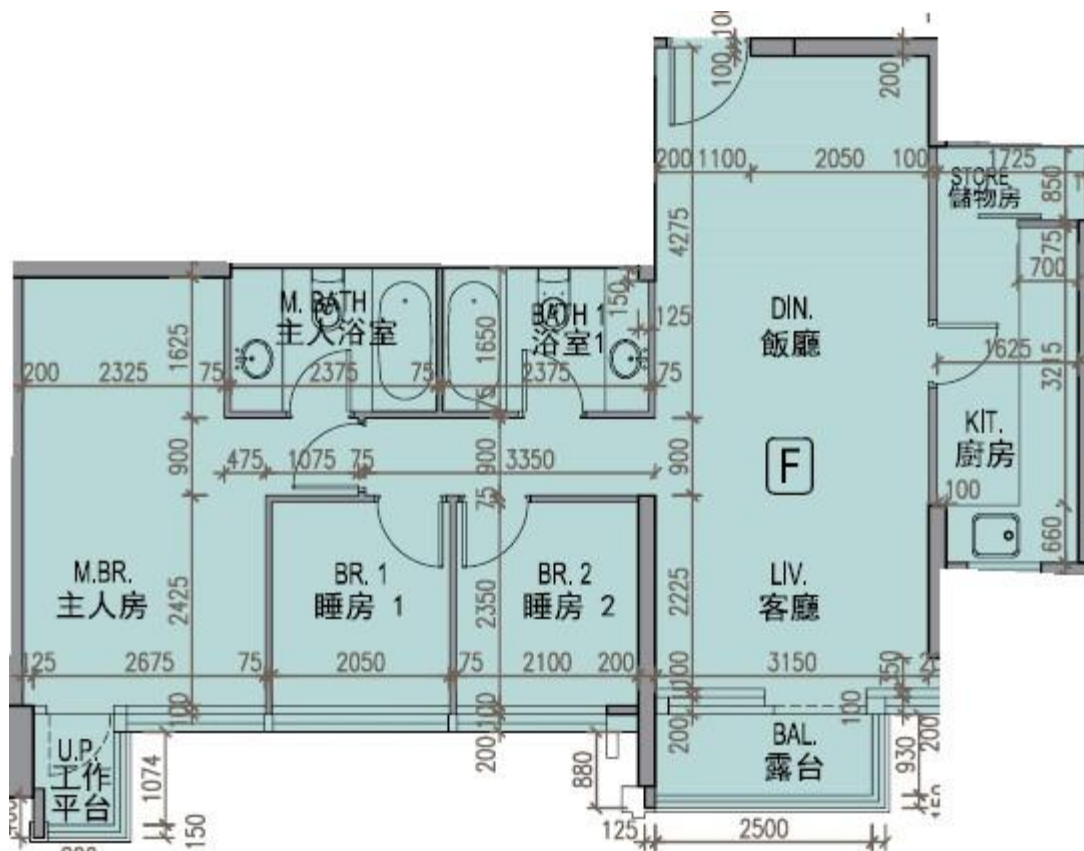

龍譽 Vibe Centro  
第2B座  
33樓F室-單位平面圖  
實用面積:860呎  
露台:31呎

\*本單位平面圖只作參考及內部使用。