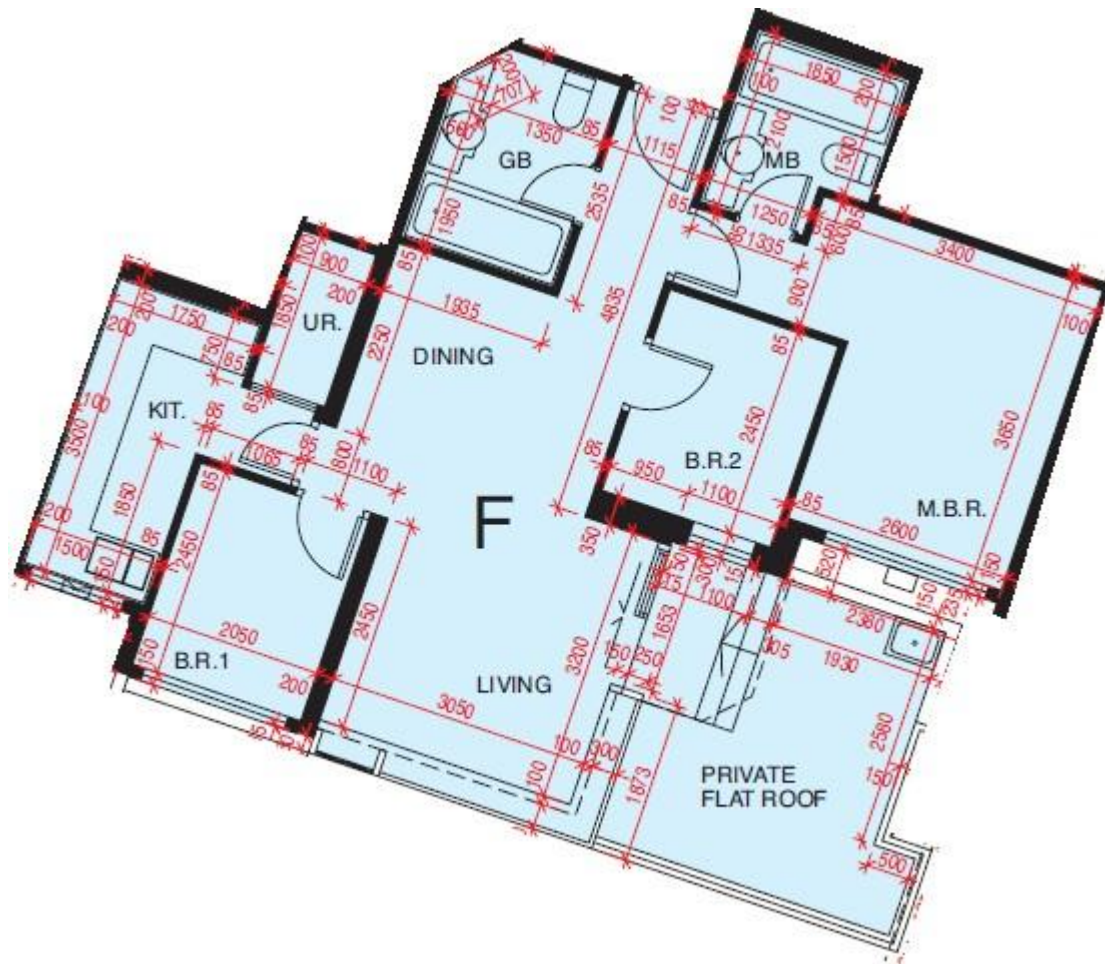

星漣海 Seanorama  
第2B座  
1樓F室-單位平面圖  
實用面積:738呎

\*本單位平面圖只作參考及內部使用。