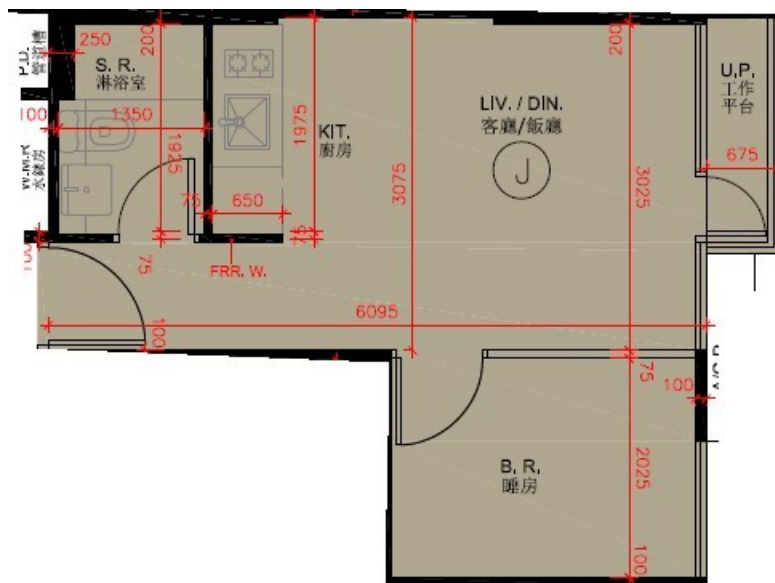

尚澄第 2 座

1 樓 J 室

實用面積 : 293 呎

工作平台 : 16 呎

* 本單位平面圖只作參考及內部使用。