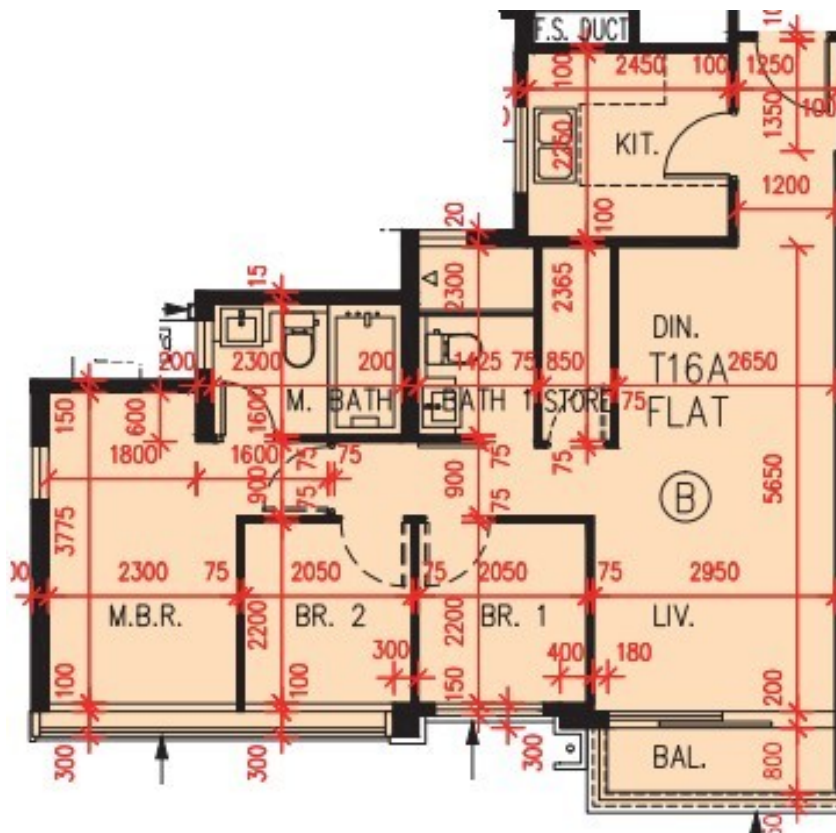

# PARK YOHO Genova

第 16A 座

2,3,5-12,15-17 樓

B 室 - 單位平面圖

實用面積 : 716 呎

露台 : 31 呎

\* 本單位平面圖只作參考及內部使用。