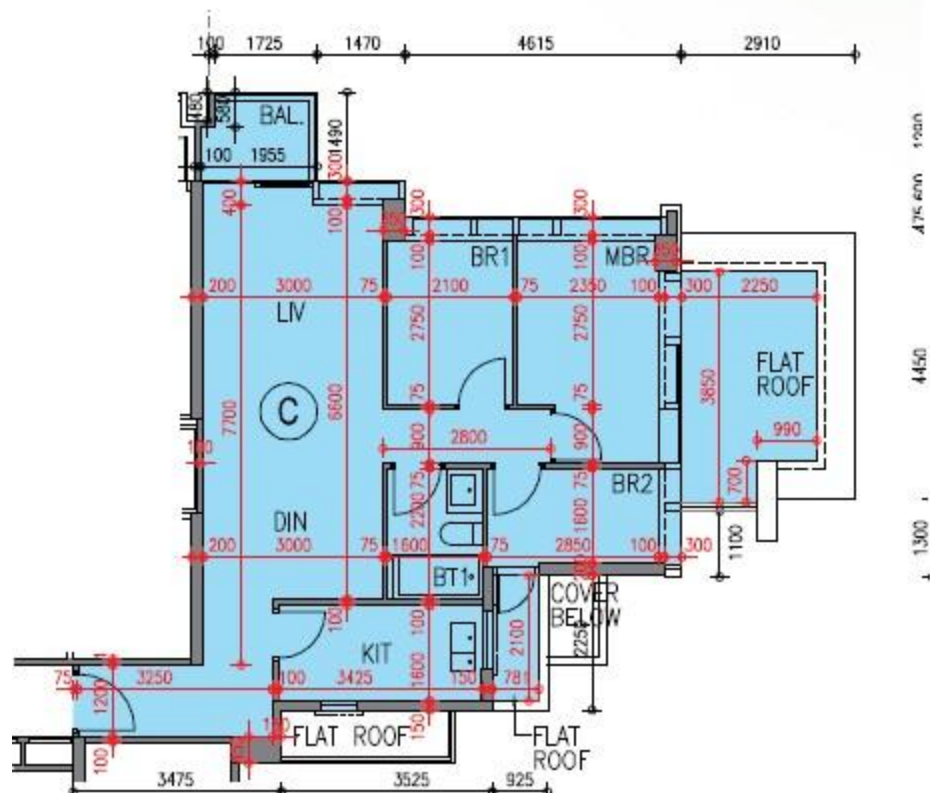

## 第2座

### 6樓C室-單位平面圖

實用面積:735呎

露台:31呎

\*本單位平面圖只作參考及內部使用。