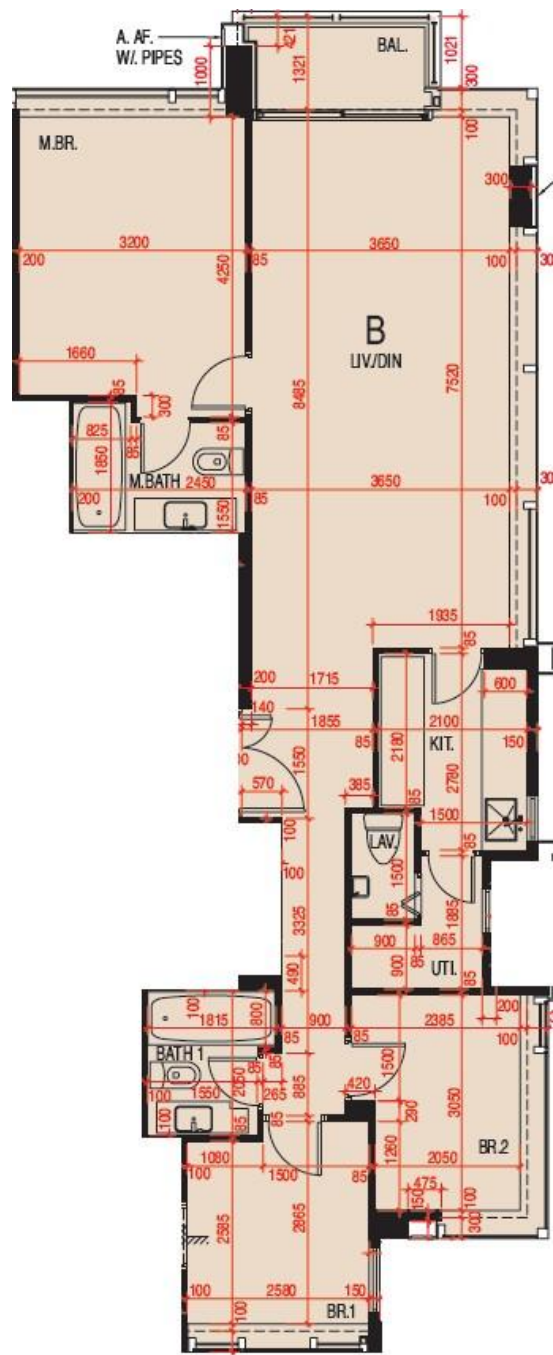

維港頌 Harbour Glory
 5座8-17樓B室-單位平面圖
 實用面積:1064呎
 露台: 38呎

*本單位平面圖只作參考及內部使用。