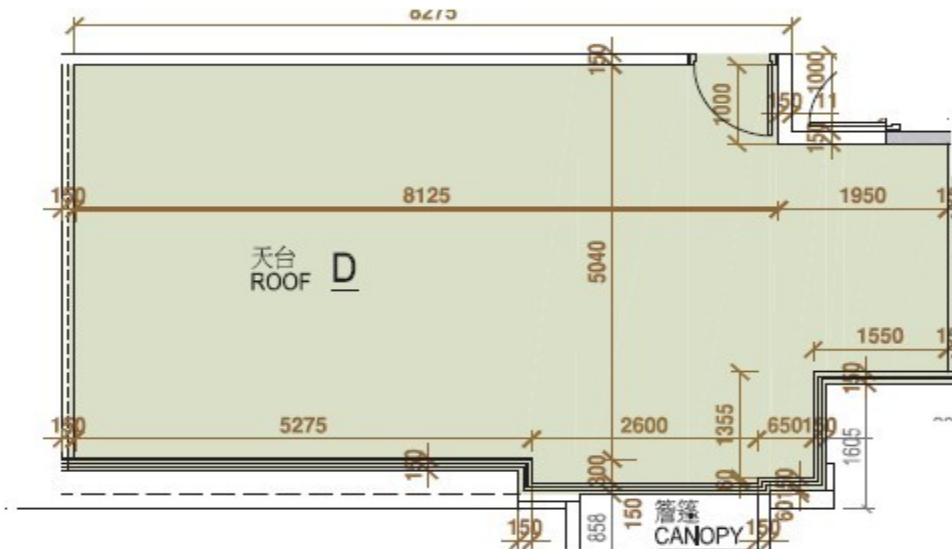

# One Homantin

7座19樓

D室 - 平面圖

實用面積 : 561 呎

露台 : 22 呎

天台 : 517 呎

\* 本單位平面圖只作參考及內部使用。