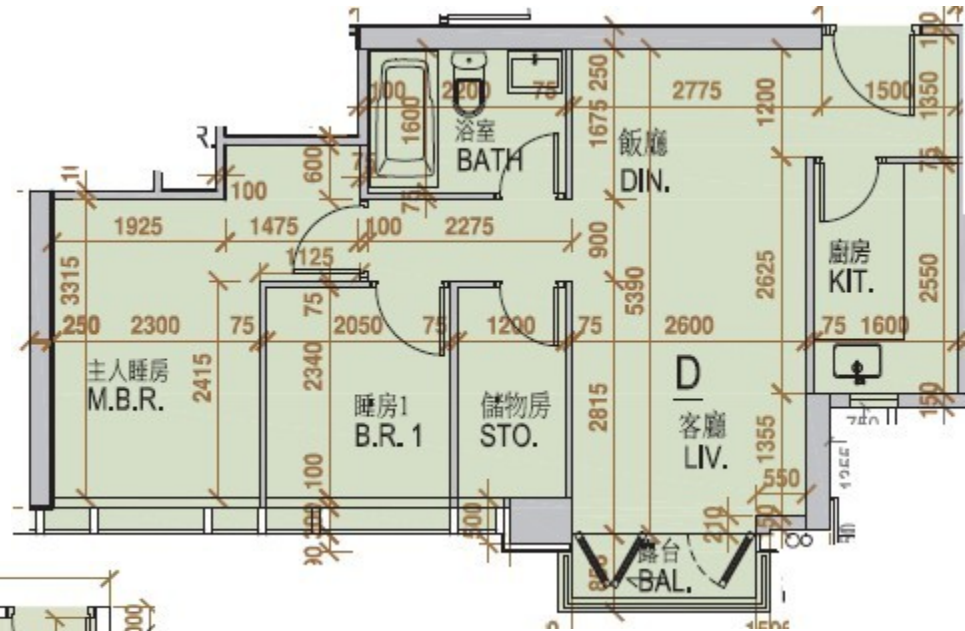

# One Homantin

7座19樓

D室 - 平面圖

實用面積 : 561 呎

露台 : 22 呎

天台 : 517 呎

\* 本單位平面圖只作參考及內部使用。