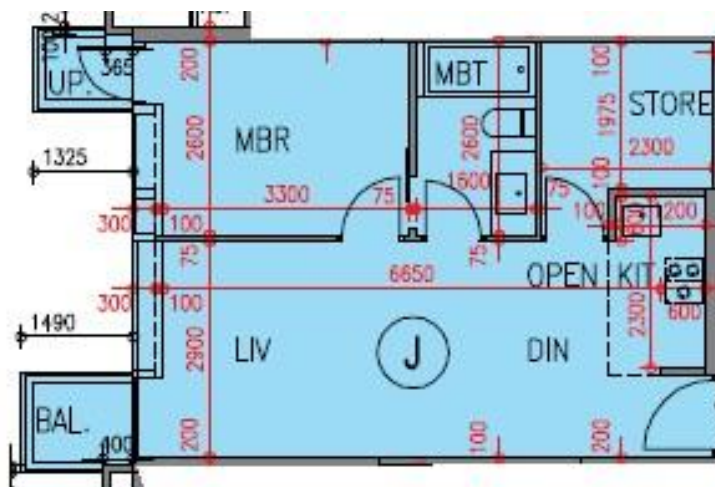

逸瓏園 The Mediterranean

第2座

1樓J室-單位平面圖

實用面積:520呎

露台:22呎

*本單位平面圖只作參考及內部使用。