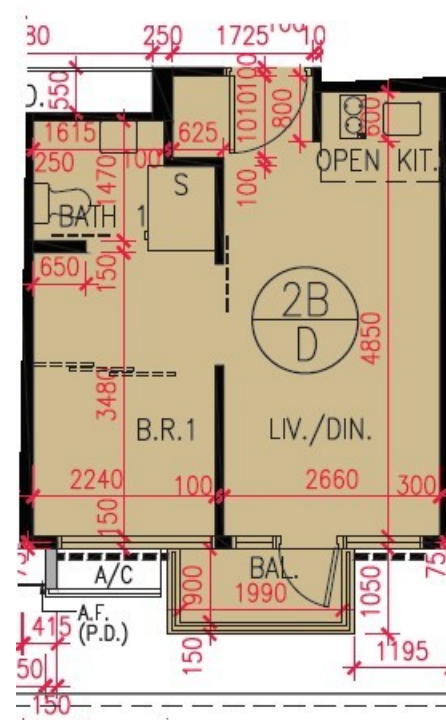

匯璽 2B 座

7-12,15-23,25-26,28-33,35-43,45-51 樓 D 室

實用面積 :351 呎

露台 :24 呎

* 本單位平面圖只作參考及內部使用。