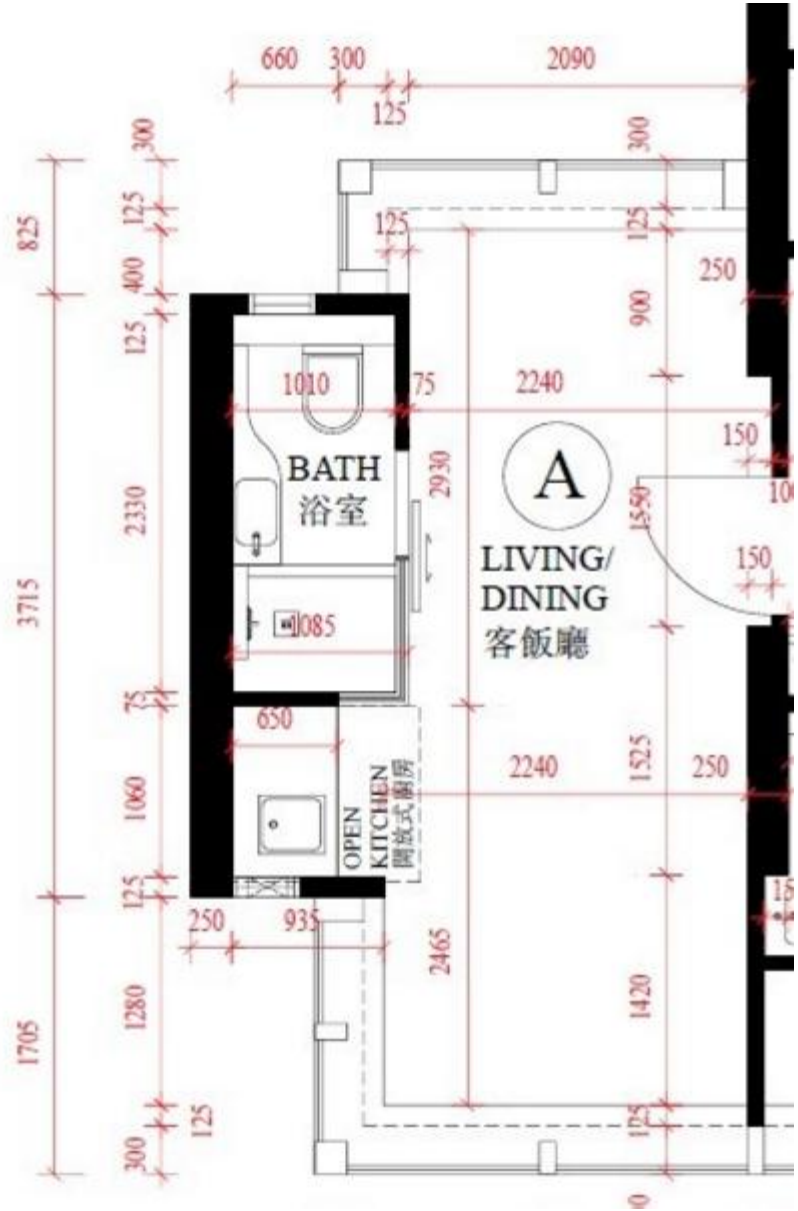

匯萃-3-28樓  
 A單位平面圖  
 實用面積:  
 A: 219呎

\*本單位平面圖只作參考及內部使用。

Pricerite實惠