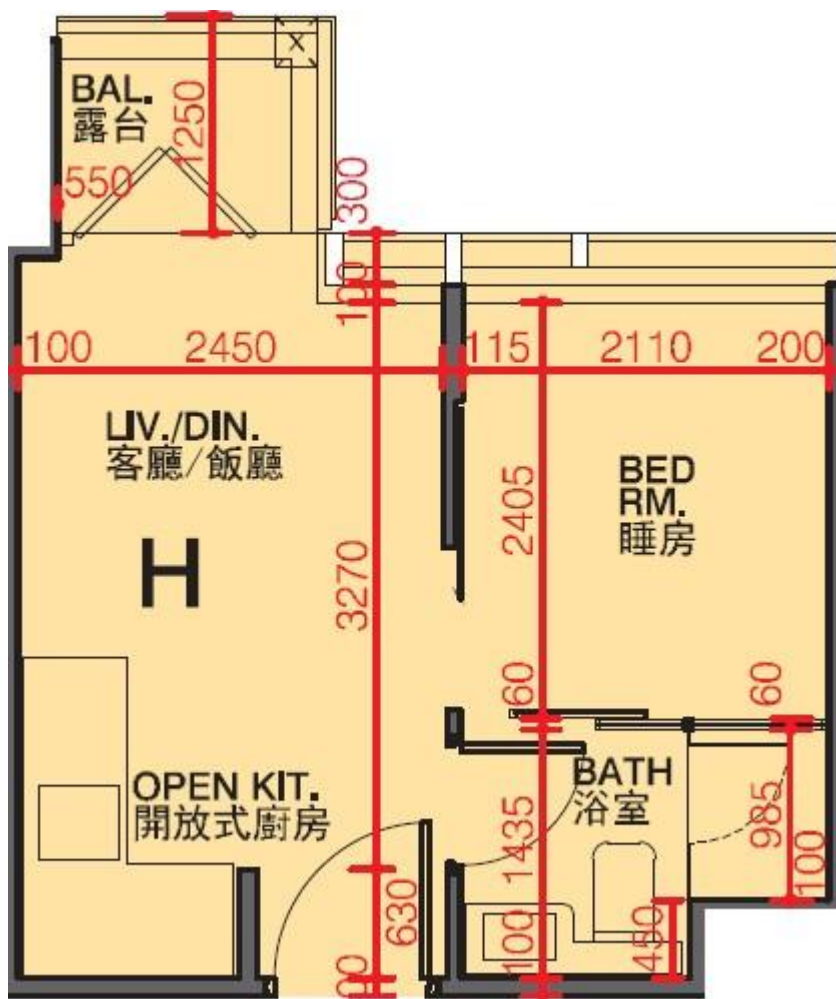

利奧坊·凱岸 Cetus · Square Mile

1座10樓H室-單位平面圖

實用面積:248呎

平台: 22呎

*本單位平面圖只作參考及內部使用。