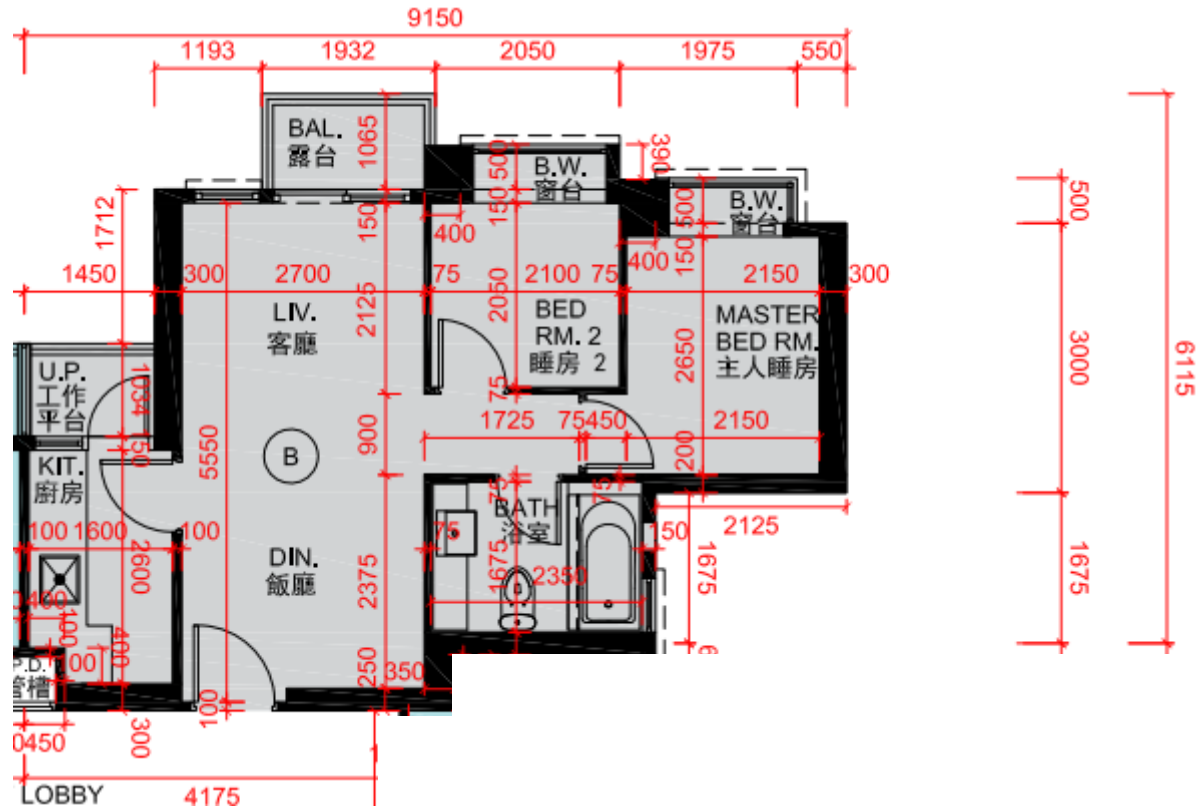

喜濠 第1座

7-13,15-16,18-23,25-33樓

B單位平面圖

實用面積:482呎

*本單位平面圖只作參考及內部使用。

Pricerite 實惠