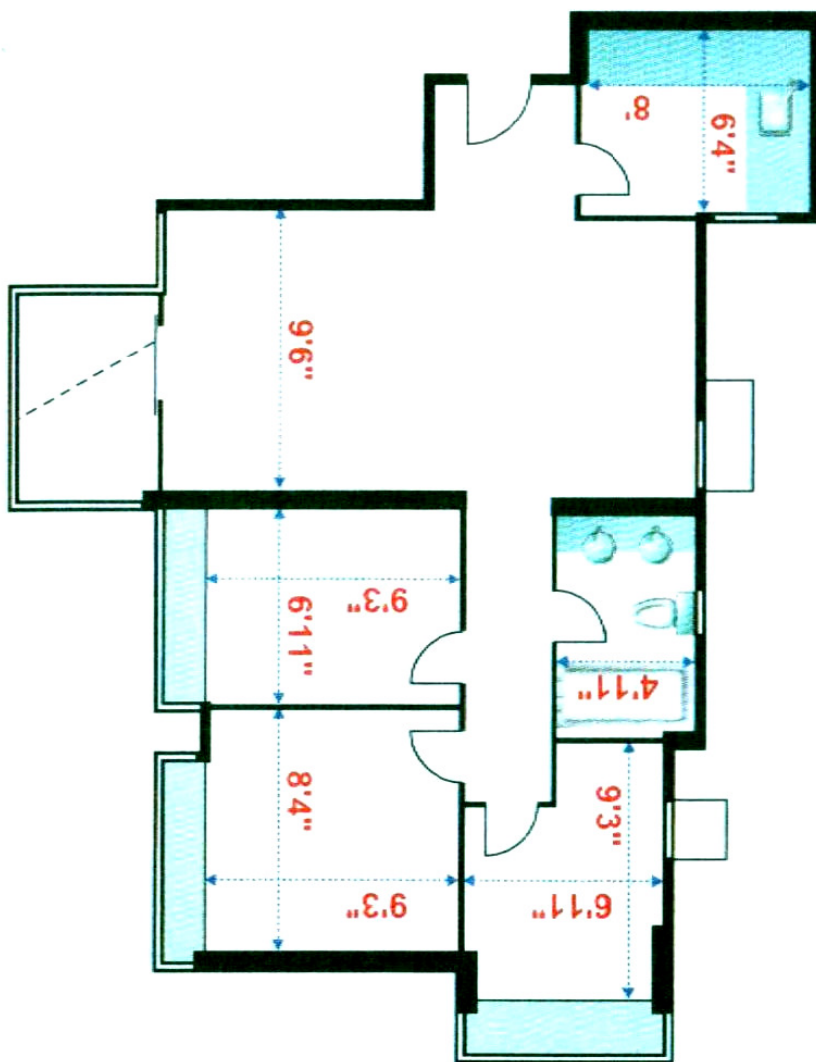

屯門 海典軒 587 尺

1 座高層 D 室

實用面積：  
**587** 平方呎

建築面積：  
**796** 平方呎

間隔：3房2廳  
樓底高度：8'7"  
尺寸量度自1座高層D室