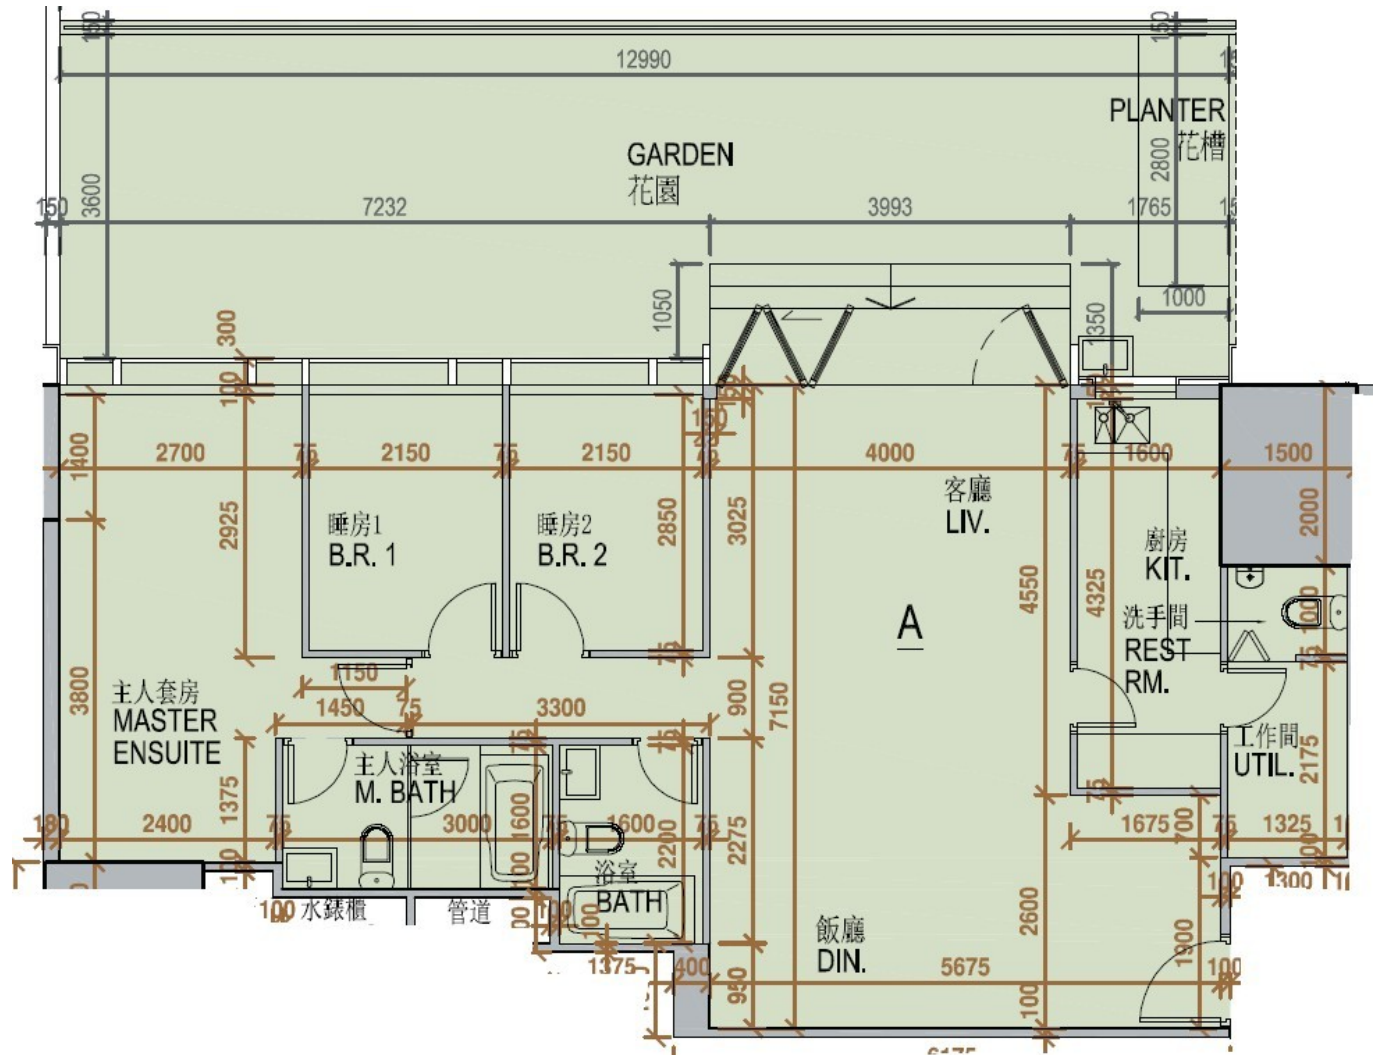

One Homantin

3座地下

A室 - 平面圖

實用面積 : 1027 呎

花園 : 520 呎

* 本單位平面圖只作參考及內部使用。