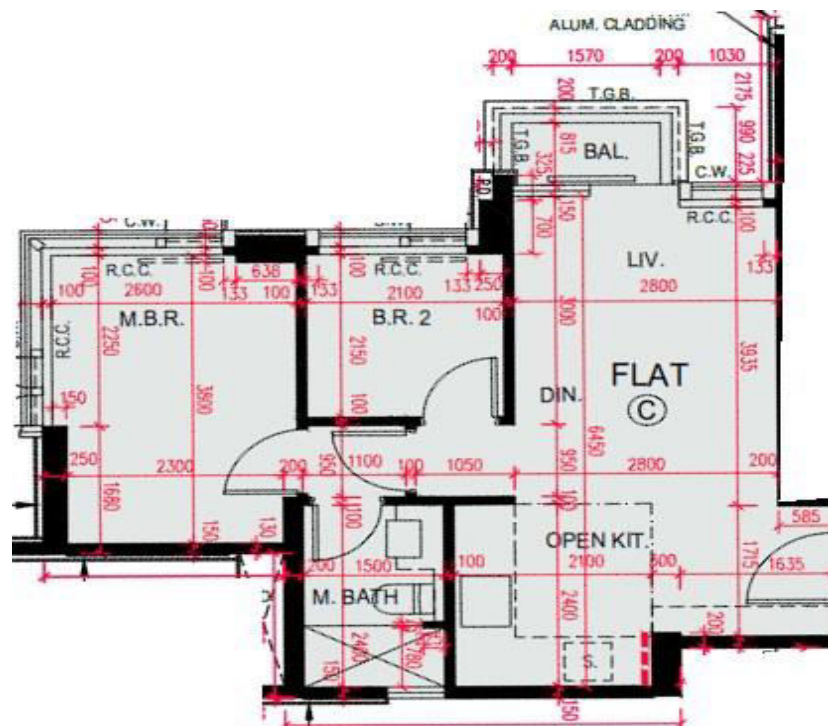

海璇5A座

5-12,15-20樓

C室

平面圖

實用面積:524呎

露台:22呎

*本單位平面圖只作參考及內部使用。