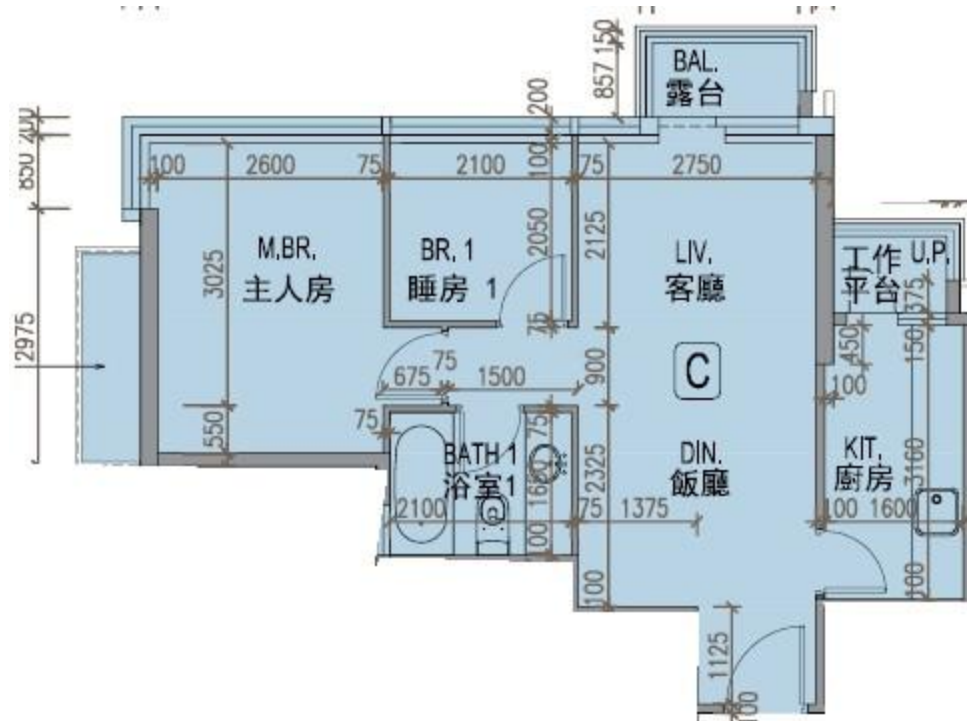

龍譽 Vibe Centro
第2A座
36樓C室-單位平面圖
實用面積:549呎
露台:22呎

*本單位平面圖只作參考及內部使用。