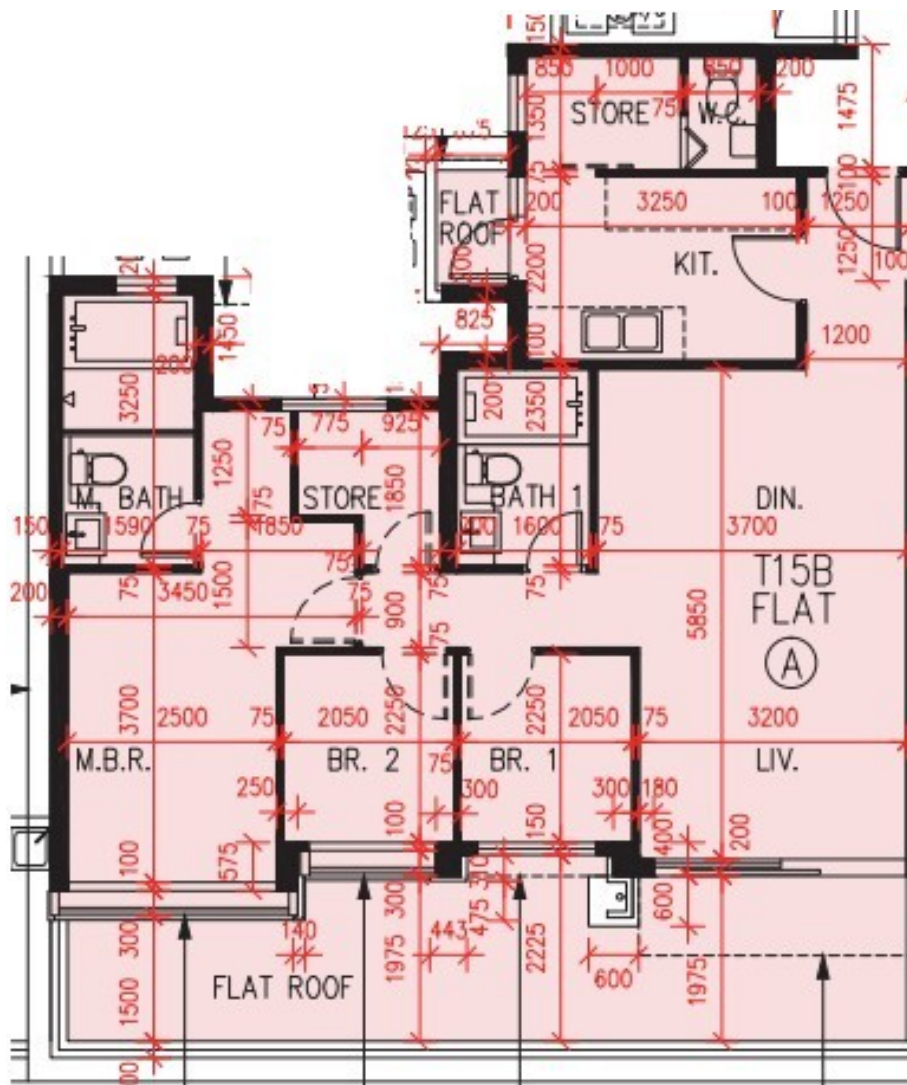

PARK YOHO Genova
 第 15B 座
 1 樓 A 室 - 單位平面圖
 實用面積 : 873 呎
 平台 : 200 呎

* 本單位平面圖只作參考及內部使用。