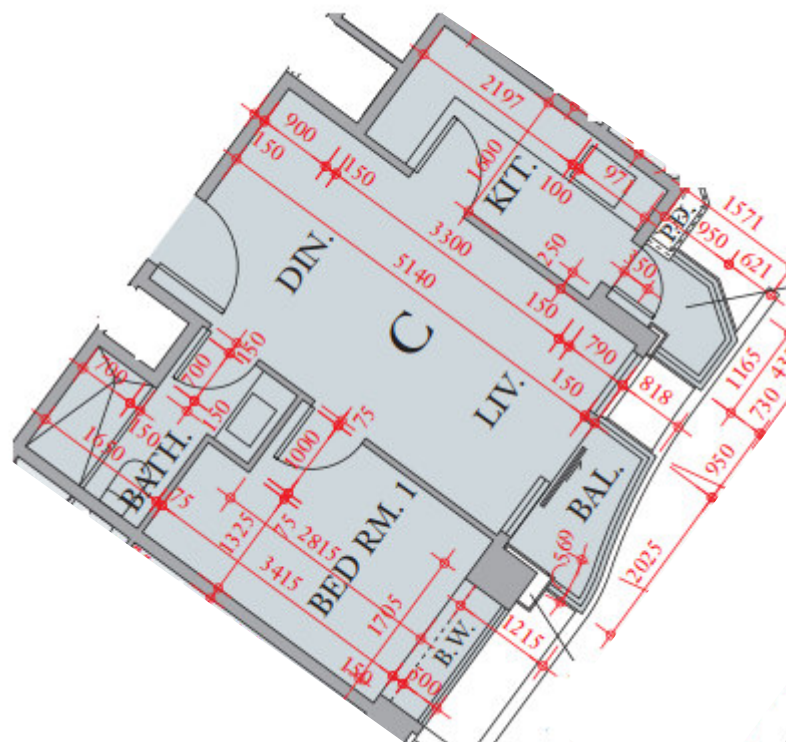

The Austin 第3座  
T3A座 1樓-3樓, 5樓-12樓  
C單位平面圖  
實用面積:457呎

\*本單位平面圖只作參考及內部使用。

Pricerite實惠