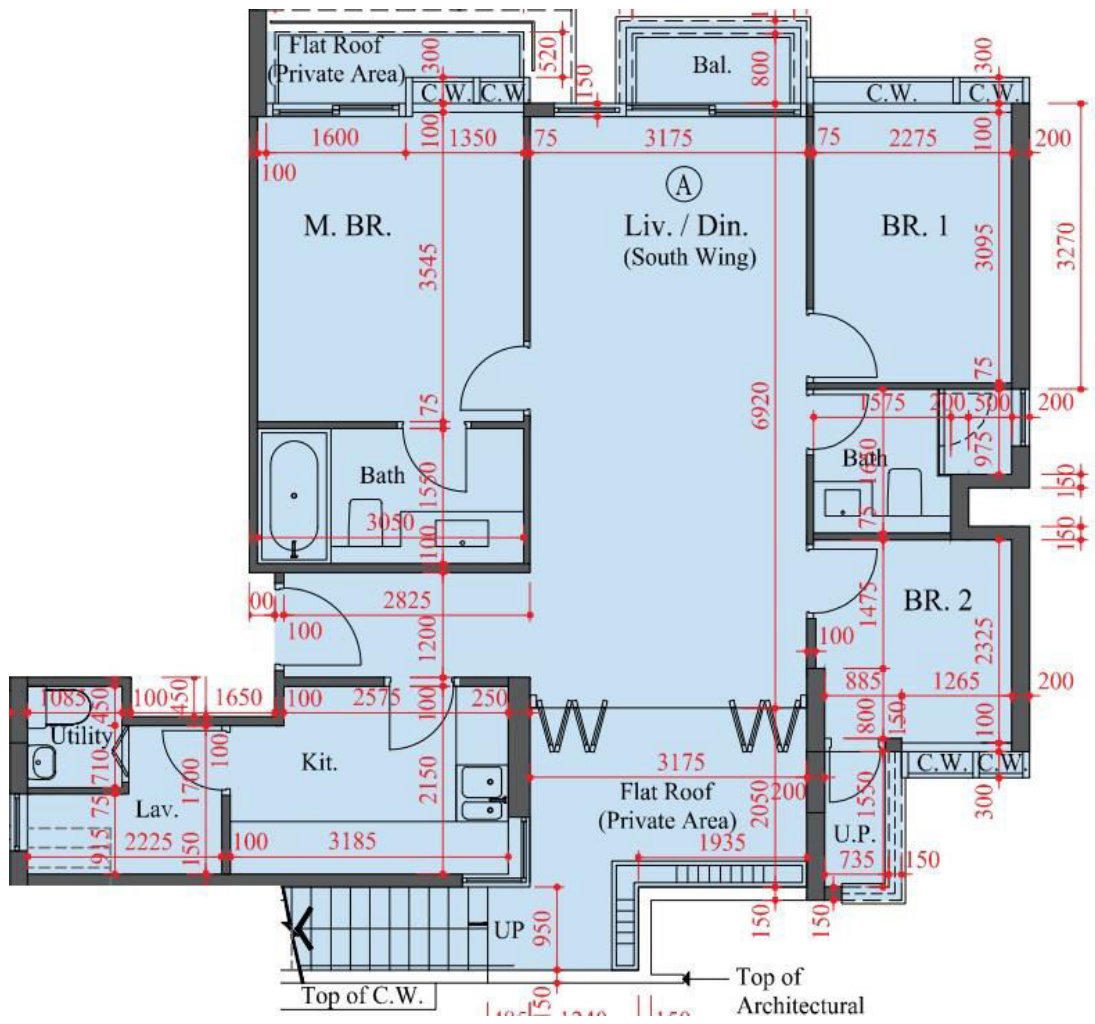

雙寓南翼27樓A室  
 實用面積:869尺  
 露台:22尺  
 工作平台:16尺  
 平台:948尺

\*本單位平面圖只作參考及內部使用。