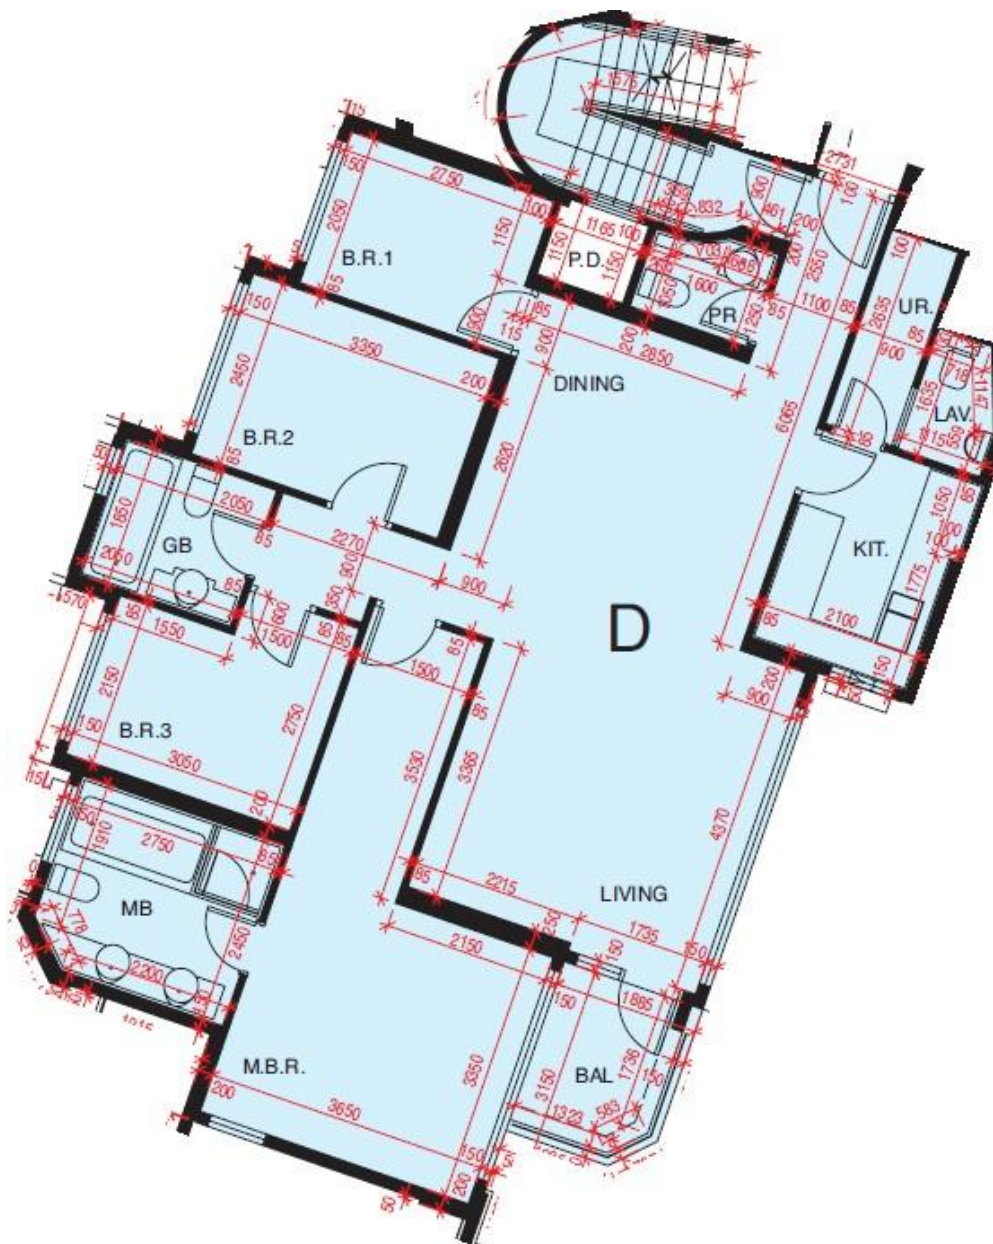

星漣海 Seanorama
第1座
16樓D室-單位平面圖
實用面積:1320呎
露台:45呎

*本單位平面圖只作參考及內部使用。