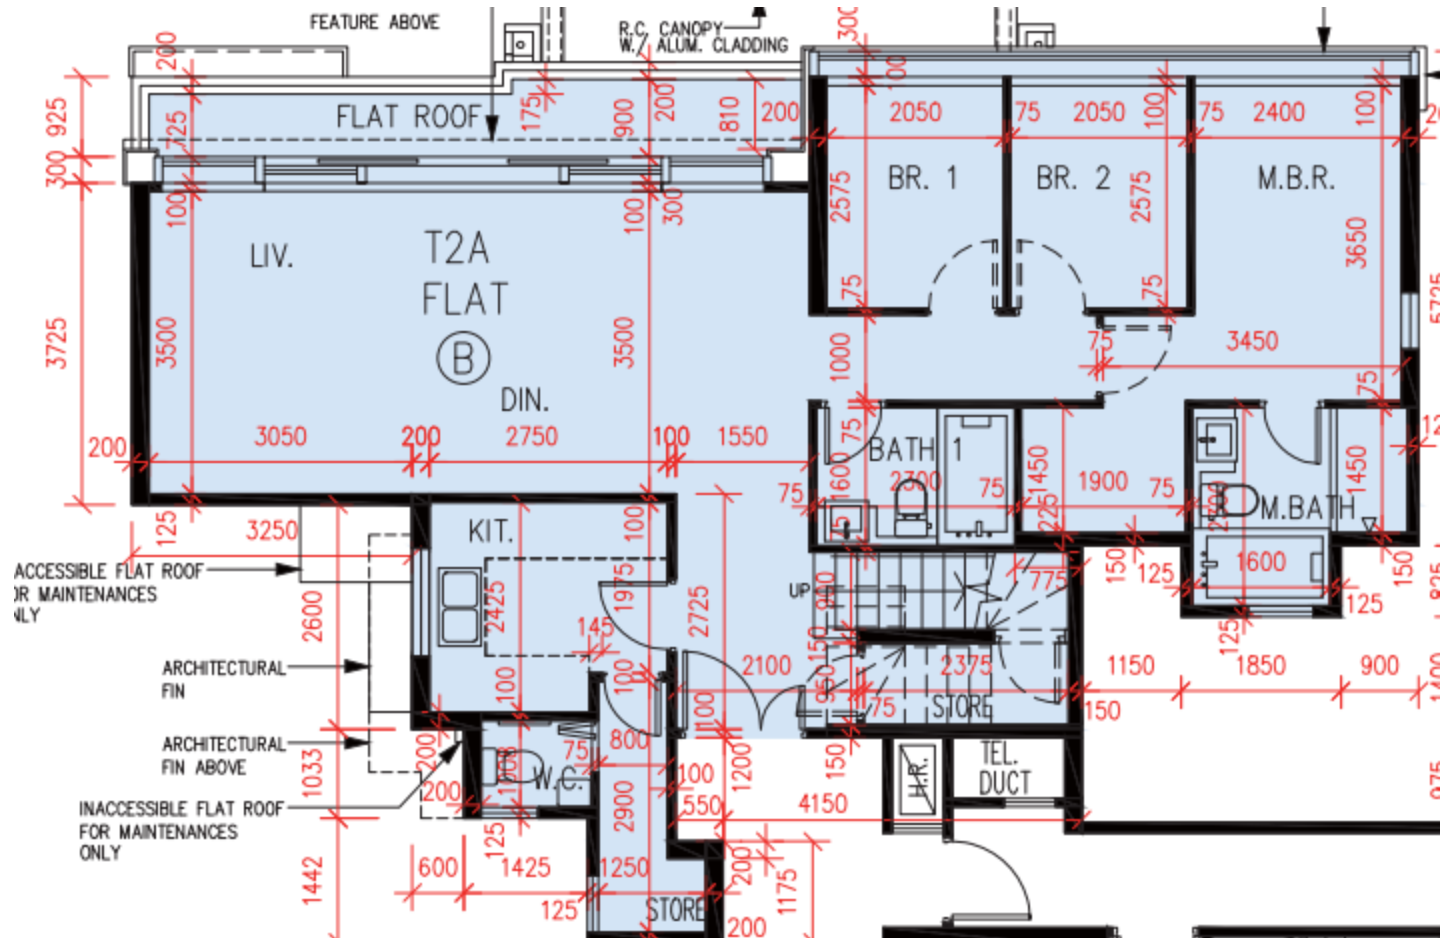

PARK YOHO Venezia – 第2A座 - 18樓

B單位平面圖

實用面積:

B: 1045呎

*本單位平面圖只作參考及內部使用。