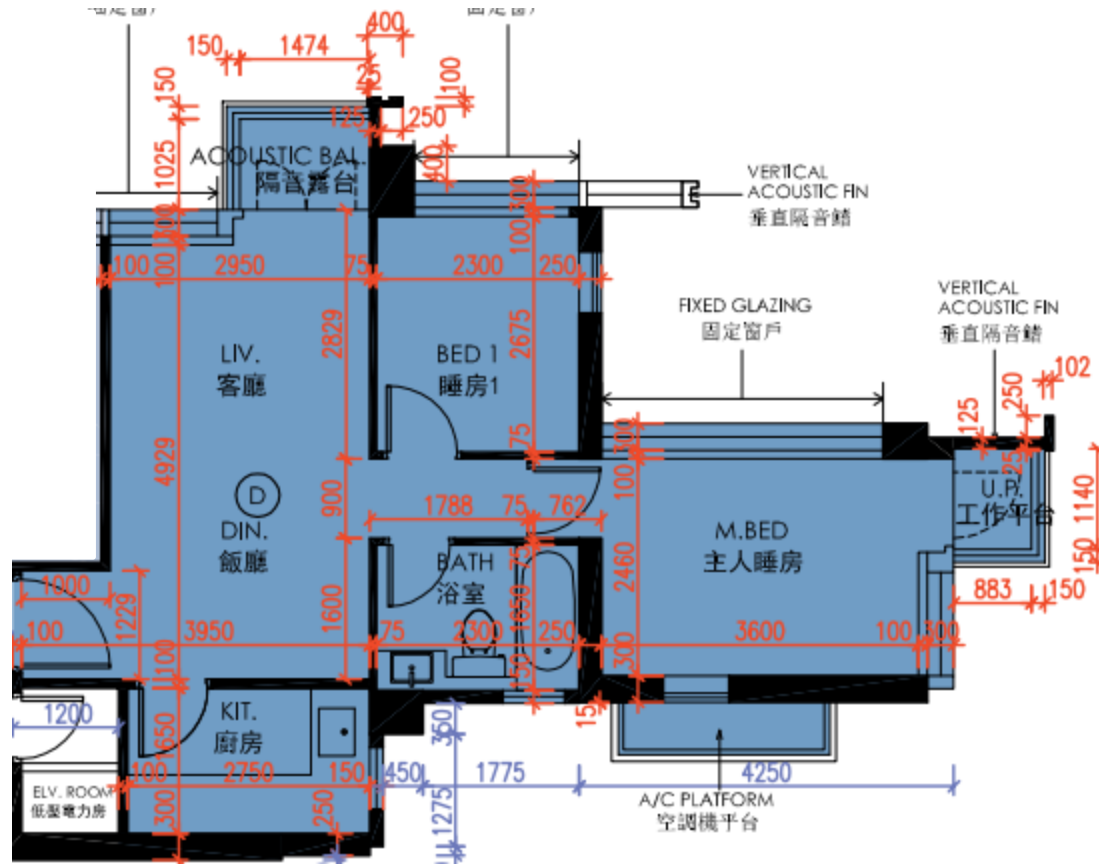

皓畋- 第8座 - 3-25樓

D單位平面圖

實用面積:

D: 596呎

*本單位平面圖只作參考及內部使用。

Pricerite實惠