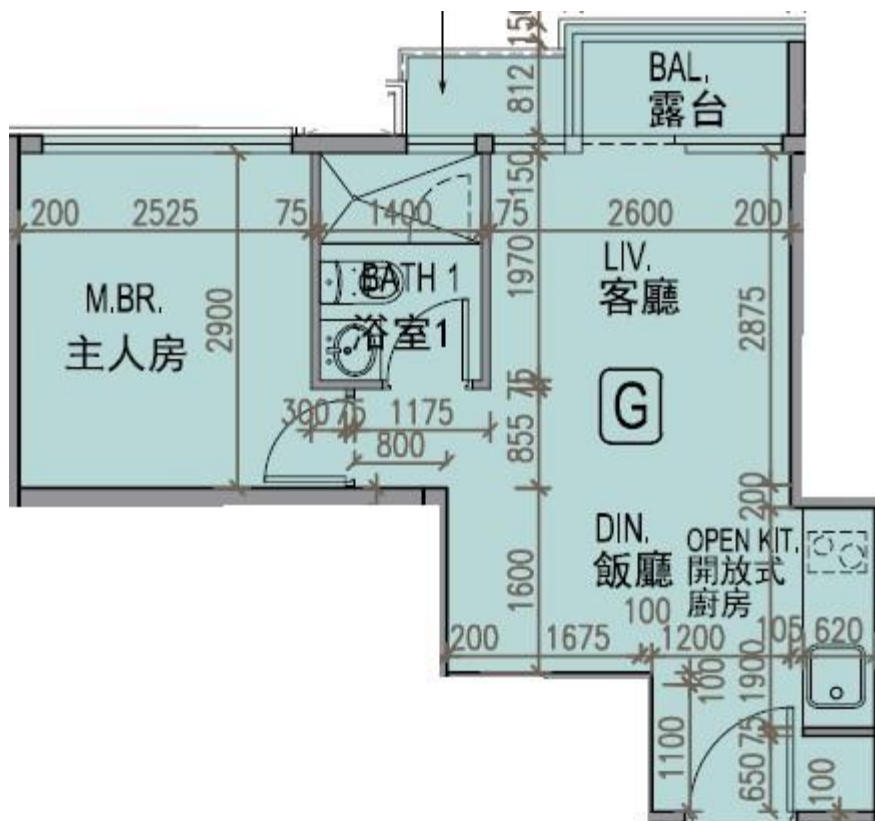

龍譽 Vibe Centro  
第1B座

27-33,35-36樓G室-單位平面圖

實用面積:356呎

露台:22呎

\*本單位平面圖只作參考及內部使用。