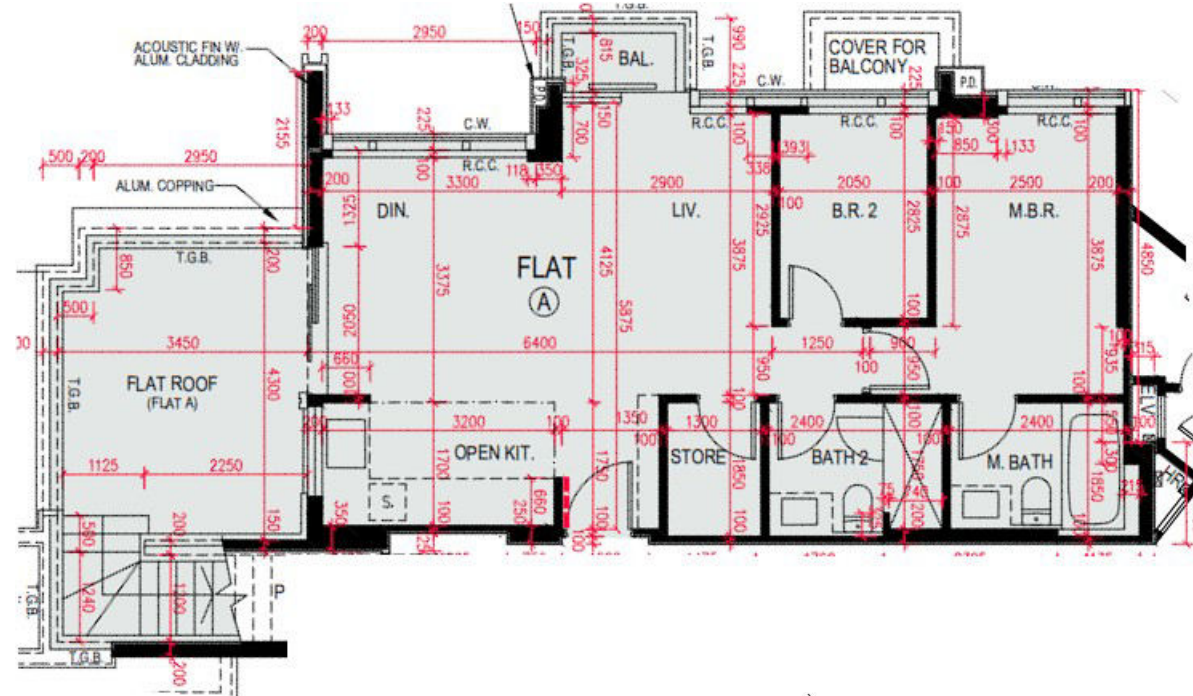

海璇5A座
 22樓A室
 平面圖
 實用面積:765呎
 露台:22呎
 平台:133呎
 天台:583呎

*本單位平面圖只作參考及內部使用。