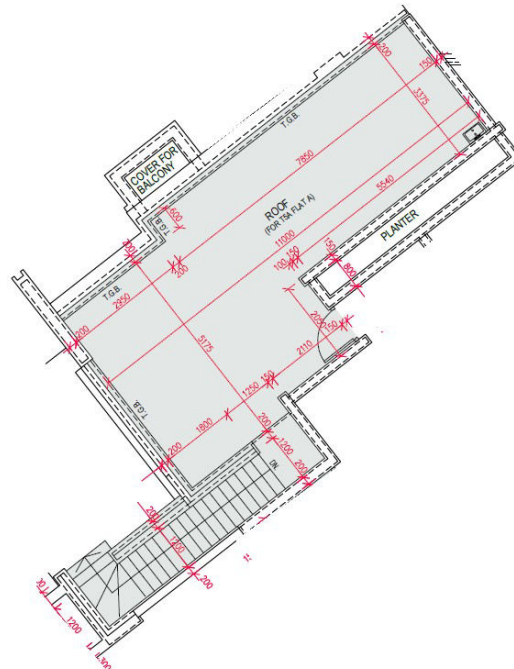

海璇5A座
 22樓A室
 平面圖
 實用面積:765呎
 露台:22呎
 平台:133呎
 天台:583呎

*本單位平面圖只作參考及內部使用。