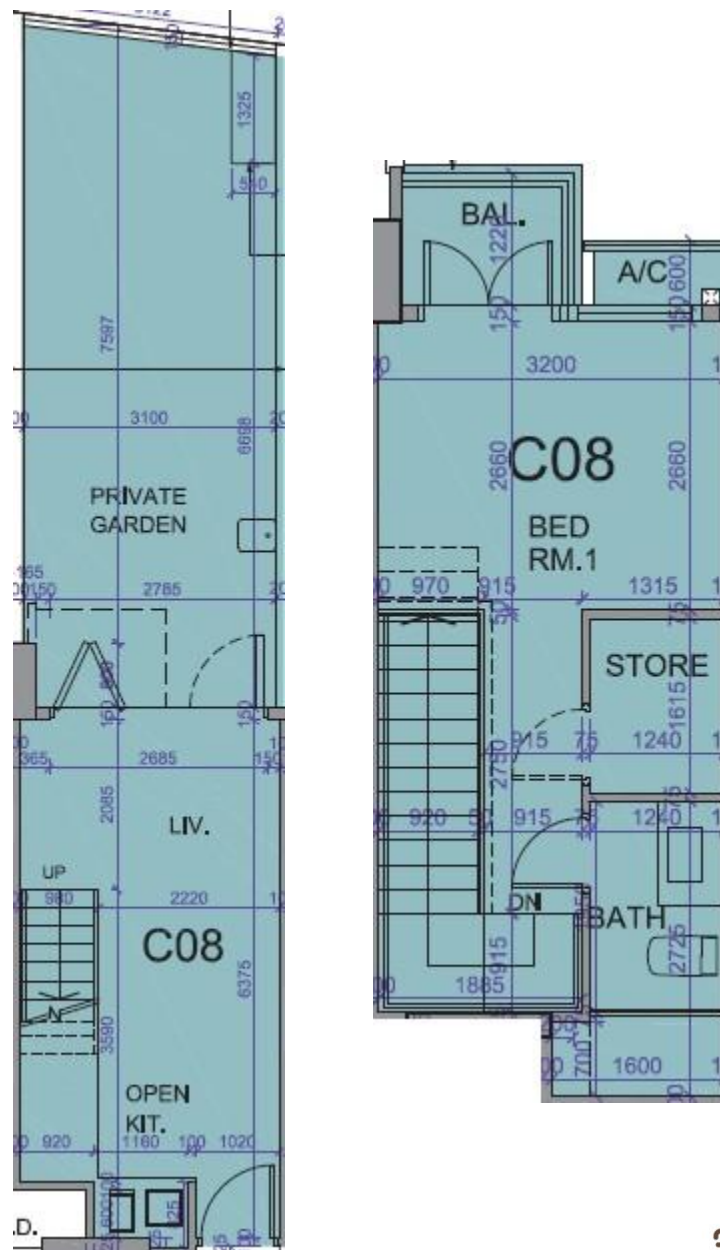

薈薈 the met. Acappella
2翼1+2樓C08室-單位平面圖

實用面積:505呎

露台: 22呎

工作平台: 0呎

花園: 265呎

*本單位平面圖只作參考及內部使用。