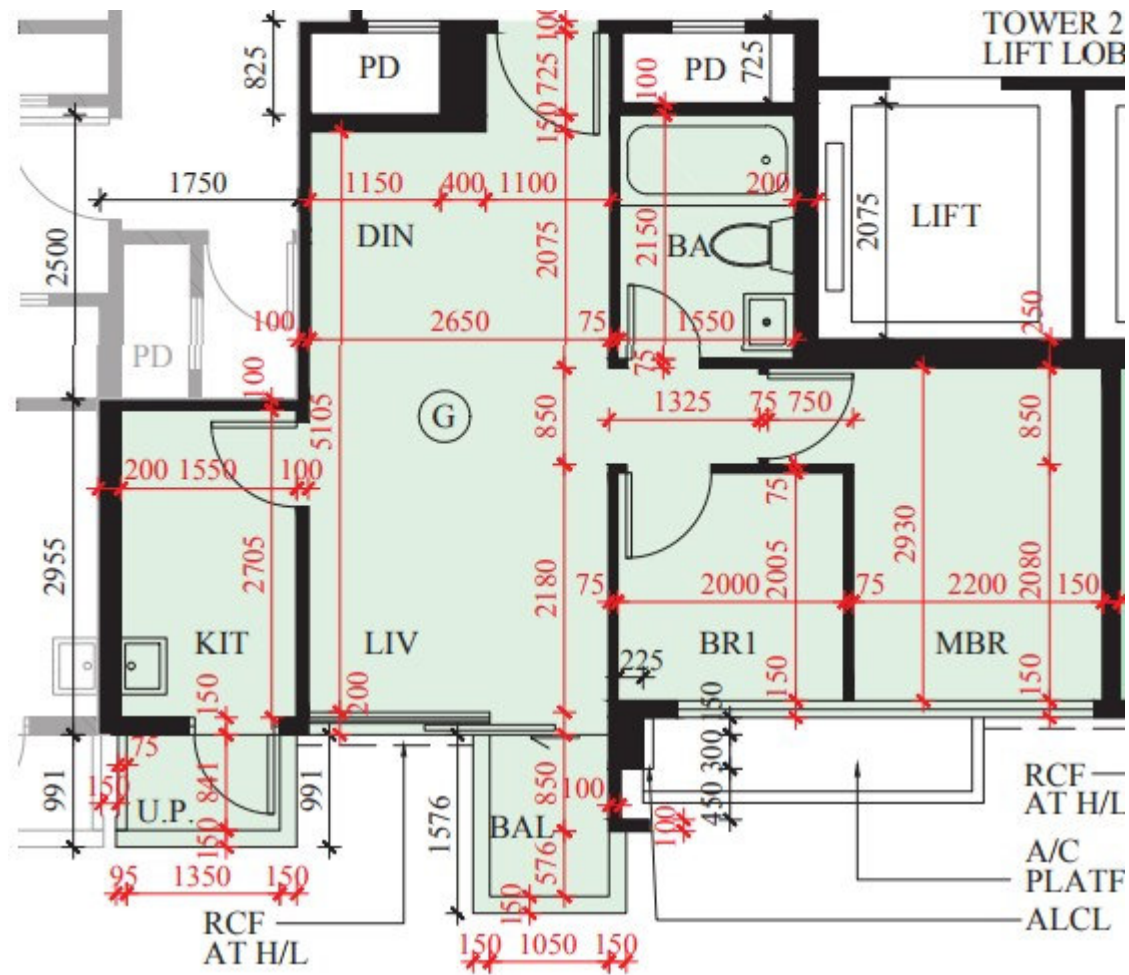

禧逸-第2座6-12、15-23/F

G位平面圖

實用面積:

單位：468呎

露台：23呎

工作平台：17呎

*本單位平面圖只作參考及內部使用。