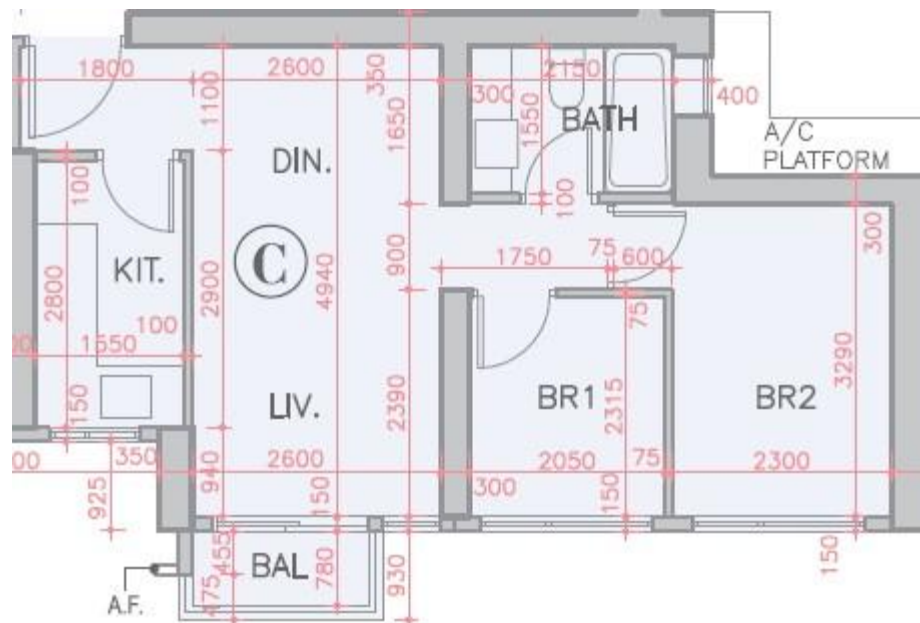

全城匯 Parc City
7座29樓C室-單位平面圖
實用面積:524呎
露台:22呎

*本單位平面圖只作參考及內部使用。