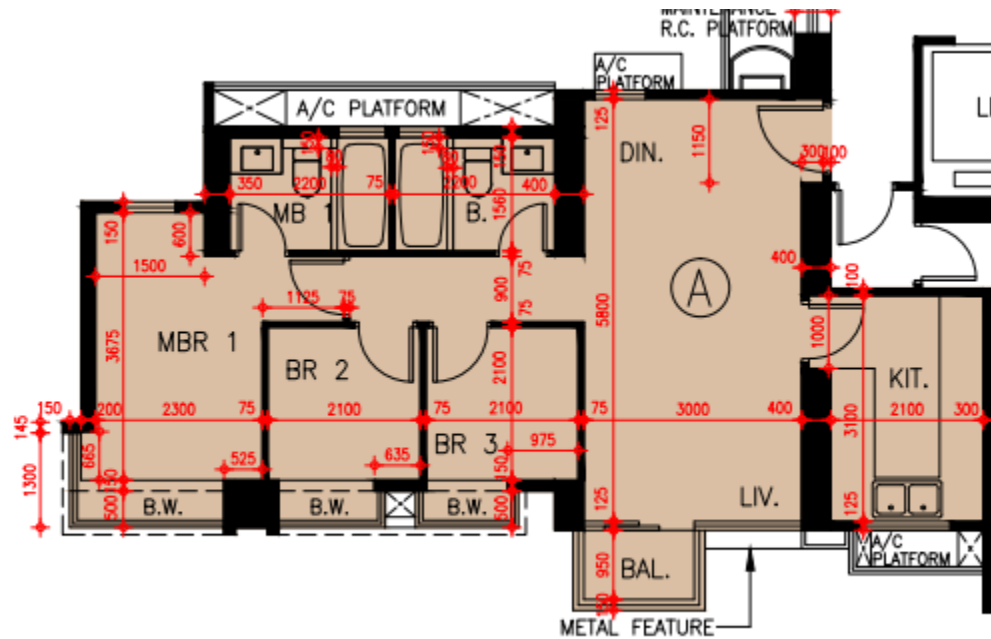

Grand Yoho 2期- 8座22樓

A單位平面圖

實用面積:

A: 688呎

*本單位平面圖只作參考及內部使用。