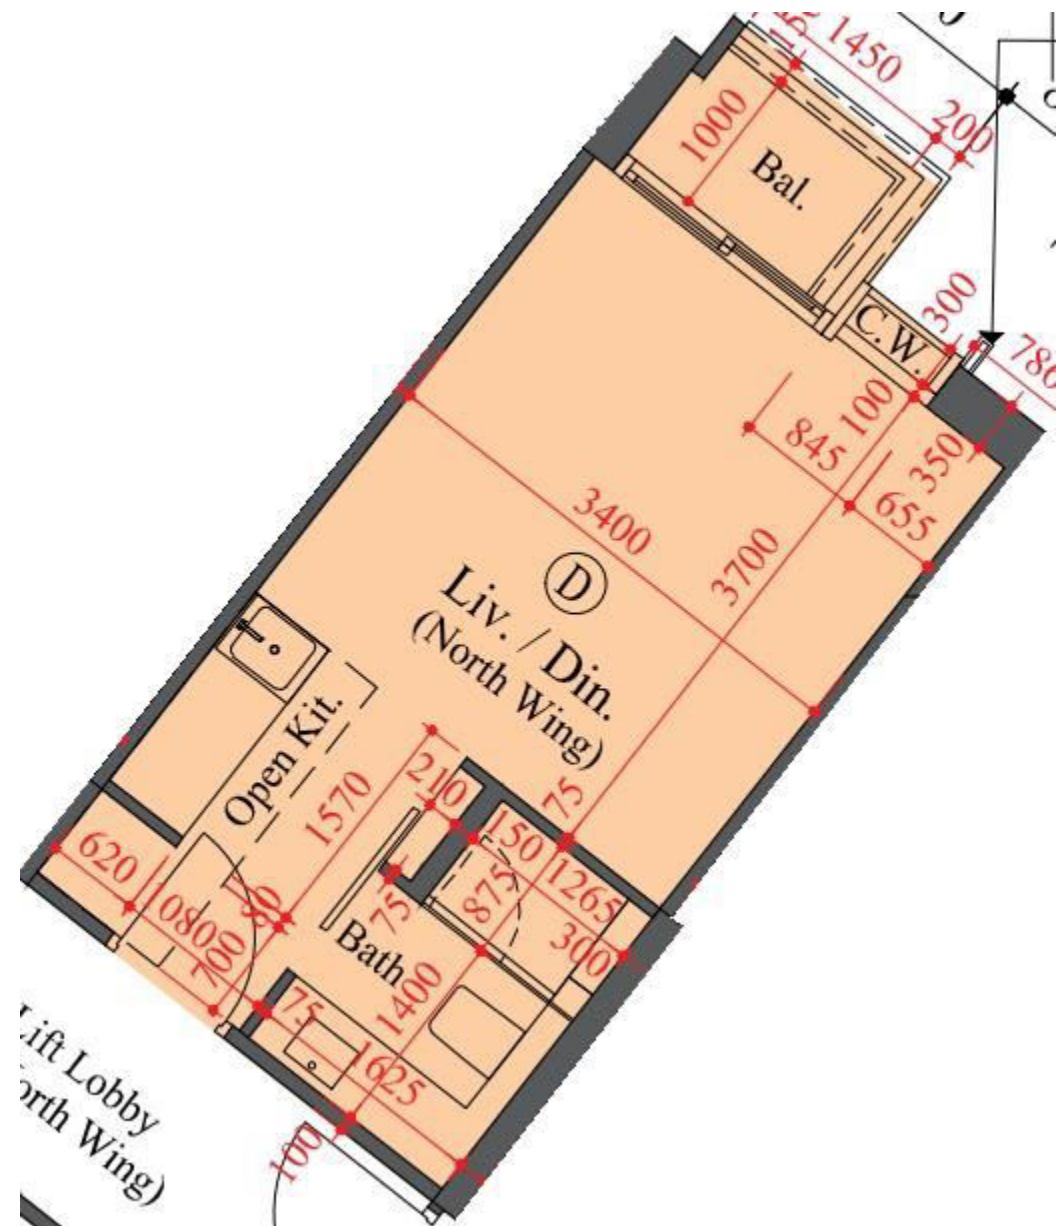

雙寓北翼5樓D室  
 實用面積:268尺  
 露台:22尺

\*本單位平面圖只作參考及內部使用。