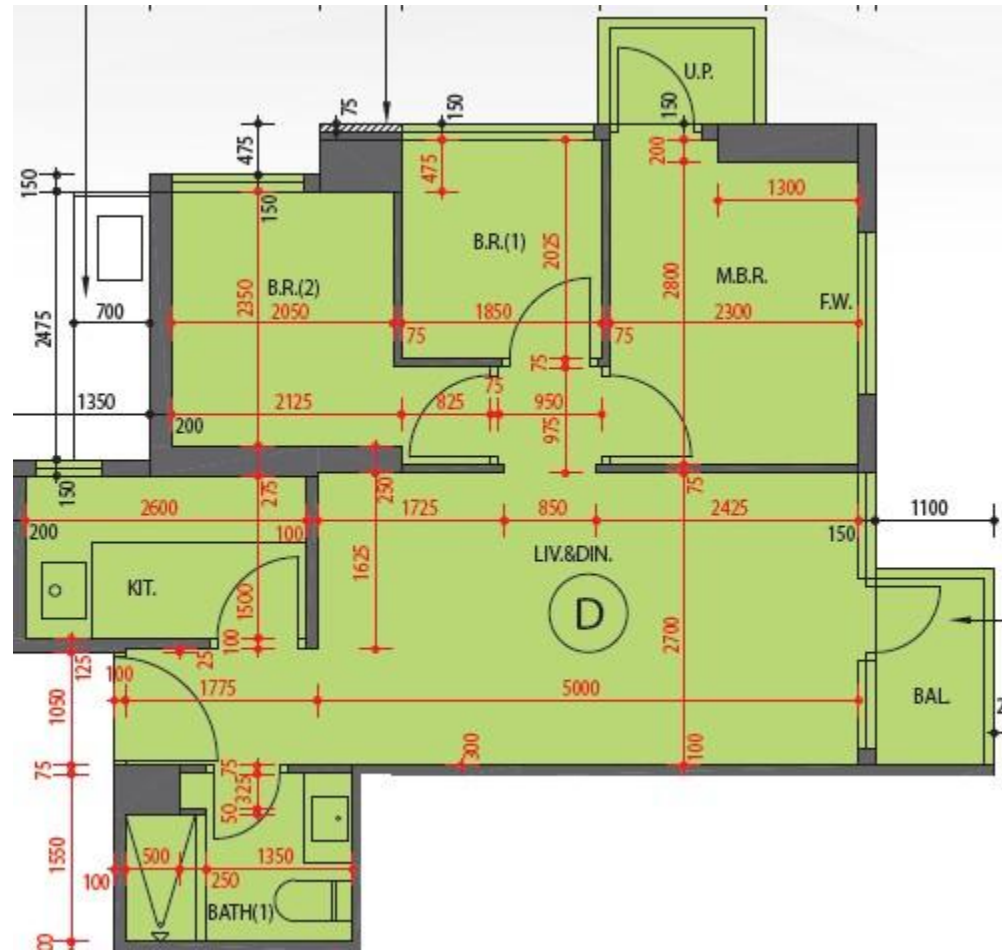

朗屏8號 The Spectra
3座5樓D室-單位平面圖
實用面積:533呎
露台:24呎

*本單位平面圖只作參考及內部使用。